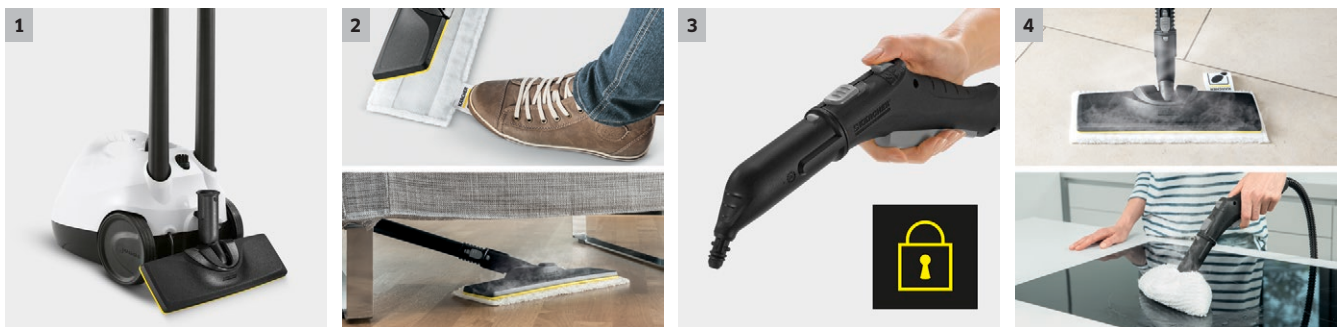

SC 2 EasyFix Premium

S párou, bez chemie: Parní čistič SC 2 EasyFix Premium s podlahovou hubicí EasyFix a rozšířenou sadou příslušenství. Pro dokonalou čistotu na tvrdých plochách v celé domácnosti.

1 Prostor pro příslušenství a parkovací poloha

- Komfortní uložení příslušenství a jednoduché odstavení podlahové hubice při přerušení práce.

2 Sada na čištění podlah EasyFix s flexibilním kloubem na podlahové hubici a komfortní upevnění utěrky systémem suchých zipů na podlahovou hubici

- Optimální výsledky čištění na všech typech tvrdých podlah v domácnosti díky efektivní lamelové technologii.
- Bezkontaktní výměna hadříku bez kontaktu s nečistotami a pohodlné připevnění čisticí utěrky na podlahu díky systému s háčkem a smýčkou