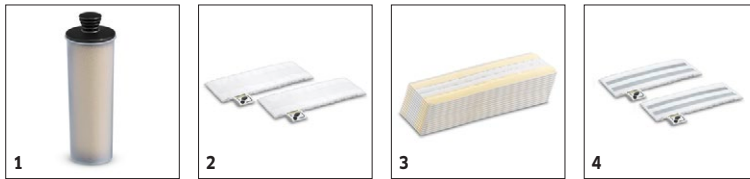

SC 2 UPRIGHT EASYFIX 1.513-345.0

KÄRCHER

		Objednáací číslo	Množství					Cena	
Ostatní									
Odvápňovací kartuše	1	2.863-018.0							Odvápňovací kartuše automaticky a účinně odvádí napuštěnou vodu - ideální předpoklad dlouhé životnosti přístroje. Vhodná pro přístroj SC 3.
Sady utěrek									
Sada utěrek z mikrovláken na podlahu pro podlahovou hubici EasyFix (sada)	2	2.863-259.0	2 kusy						Výměna utěrek bez kontaktu s nečistotami: utěrky na podlahu z mikrovláken EasyFix. Díky upínacímu systému je lze snadno a rychle upevnit na podlahovou hubici EasyFix a opět sejmout.
SC jednorázové utěrky na podlahu EasyFix	3	2.863-299.0	15 kusy						Sada 15 jednorázových utěrek k upnutí na podlahovou hubici EasyFix pro rychlé a hygienické čištění tvrdých povrchů. Proužky žlutého suchého zipu umožní snadné připevnění utěrek k hubici.
Sada abrazivních utěrek na podlahovou hubici EasyFix	4	2.863-309.0	2 kusy						Abrazivní hadříky EasyFix na čištění podlah odstraňují i odolné skvrny z kamenných podlah odolných proti poškrábání. Systém háčků a smyček umožňuje snadné připevnění a vyjmutí bez kontaktu s nečistotami.

■ Obsaženo v objemu dodávky. □ Volitelné příslušenství