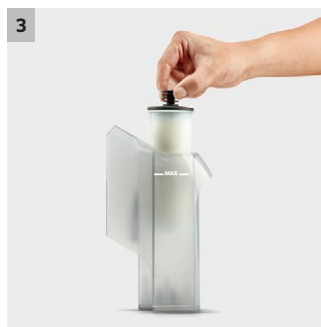

1 Přednastavená regulace průtoku páry ve 2 stupních pro čištění různých povrchů

- Výběr podlahové krytiny dle symbolů dřeva nebo dlaždic pro ideální množství páry.

2 Štíhlý design produktu a podlahová hlava s otočným kloubem

- Ergonomické, efektivní čištění při plném kontaktu s podlahou při jakékoli tělesné výšce díky flexibilnímu kloubu hubice.

3 Nonstop pára a integrovaná odvěpňovací kartuše

- Díky inteligentní odvěpňovací kartuši je naplněná voda plně automaticky odvěpněna.
- Vyjímatelnou nádrž lze kdykoli bez problémů naplnit - pro neustálou páru bez přerušování práce.

4 Krátká doba nahřívání

- Zařízení je připraveno velmi rychle k použití - nahřívací doba pouhých 30 s.
- Červené pulzování signalizuje ohřev a průběžné zelené světlo připravenost k provozu.