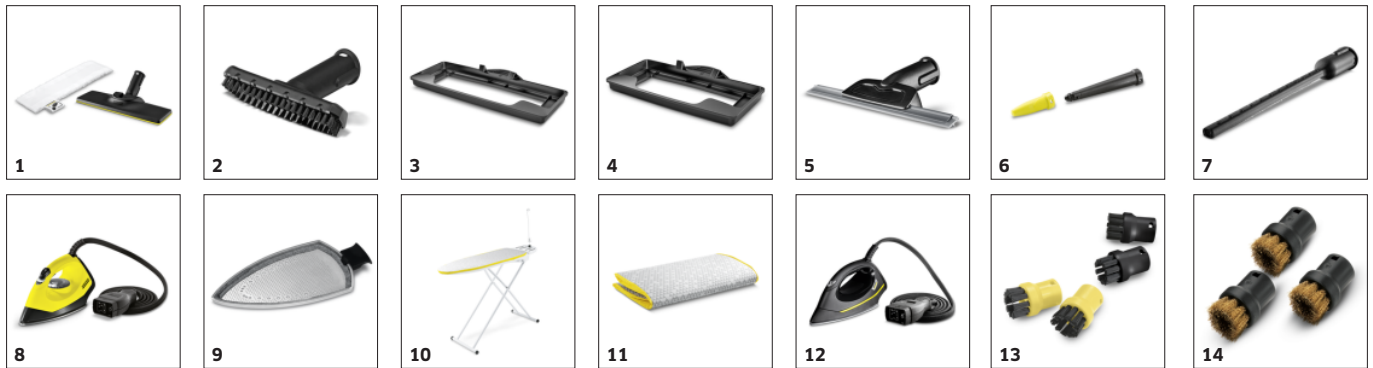

LED kontrolka na přístroji

- Pokud svítí LED kontrolka červeně, přístroj se ještě ohřívá. Při zelené je již připraven k provozu.

PŘÍSLUŠENSTVÍ K SC 4 DELUXE EASYFIX IRON 1.513-261.0

		Číslo produktu		
PARNÍ ČISTIČE / PARNÍ VYSAVAČE / ŽEHLIČÍ STANICE				
Trysky				
Sada podlahové hubice EasyFix	1	2.863-267.0	Komfortní pomocník pro podlahy jako ze žurnálu. Bez chemie, bez shýbání a téměř bez práce. Prořeňte svým domovem páru a do úklidu se doslova zamilujete.	■
Ruční hubice	2	2.884-280.0	Odolné nečistoty mizí jako mávnutím proutku. Bez chemie a bez drhnutí! Ryzí síla páry zatočí se zašlou koupelnou, všudypřítomným vodním kamenem i mastnou kuchyní.	■
Kluzák na koberec	3	2.863-269.0	Koberec znovu ožije pod silou páry. Jednoduše a bez ohýbání nasadte koberecový kluzák na podlahovou hubici EasyFix u parního čističe a vaše koberce znovu zazáří.	□
Kluzák na koberec Mini	4	2.863-298.0	Osvěží dokonce i nepravidelně tvarované a obtížně přístupné koberecové povrchy za pomoci páry. Kluzák na koberec Mini pro snadné připojení k podlahové hubici EasyFix Mini bez jakéhokoli kontaktu s nečistotami.	□
Okenní hubice	5	2.863-025.0	Vyšperkujte váš parní čistič o okenní hubici a vzhlížejte se v každém lesklém povrchu vašeho domu. Mytí skel, oken i zrcadel nebylo nikdy snadnější.	□
Sada Power trysky	6	2.863-263.0	Spáry a rohy třeste se! Ostrá přesnost koncentrovaného paprsku páry během chvilky zatočí se všemi odolnými nečistotami i v těžko přístupných místech. Bez chemie a bez drhnutí.	□
Hubice pro péči o textil	7	2.863-233.0	Textil opět zazáří novotou. Zbavte se žmolků, chloupků, zápachu i nerovnosti jedním tahem. Pára a inovativní hubice na textil jsou to nejlepší combo.	□
Příslušenství pro žehlení				
Parní tlaková žehlička I 6006 pro SC	8	2.863-208.0	Parní žehlička I 6006 je kompatibilní s parními čističi SC 4 a SC 5. Disponuje komfortní a vysoce kvalitní žehlicí plochou z ušlechtilé oceli. Atraktivní žluto-černé provedení.	■
Nepřilnavý potah na žehličku I 6006	9	2.860-142.0	Šetrné žehlení velmi choulostivých materiálů jako je hedvábí, len, černé oděvy a cípy límečků nyní zvládnete na výbornou. Nepřilnavý potah posouvá žehličku I 6006 na vyšší úroveň.	□
Žehlicí prkno AB 1000	10	2.884-933.0	S šikovým prknem AB 1000 bude žehlení ještě snadnější. Perfektní výsledky s minimem úsilí zaručuje funkce vydouvání, aktivní odsávání páry a šestistupňové přizpůsobení výšky.	□
Potah na žehlicí prkno	11	2.884-969.0	S paropropustným potahem na žehlicí prkno AB 1000 jde žehlení téměř samo. Prádlo je během pár tahů perfektně hladké a bez vyžehlených záhybů.	□
Parní žehlička EasyFinish	12	2.863-310.0	Rychlé, účinné a dokonale šetrné žehlení poskytuje parní žehlička EasyFinish. Pára je rovnoměrně rozprostřena po celé žehlicí ploše a tepelný výkon lze plynule regulovat.	□
Kartáčové násadky				
Sada kulatých kartáčků	13	2.863-264.0	Mechanické čištění spolu s ryzí silou páry nezná slitování. Ani odolné nečistoty nemají šanci před žluto-černým útokem.	□
Sada kruhových mosazných kartáčků	14	2.863-061.0	Zahodte drátěnku! Silné nánosy zapečené špíny na grilu či pekáči snadno mizí pod dotykem mocného dua mosazných štětín a páry.	□