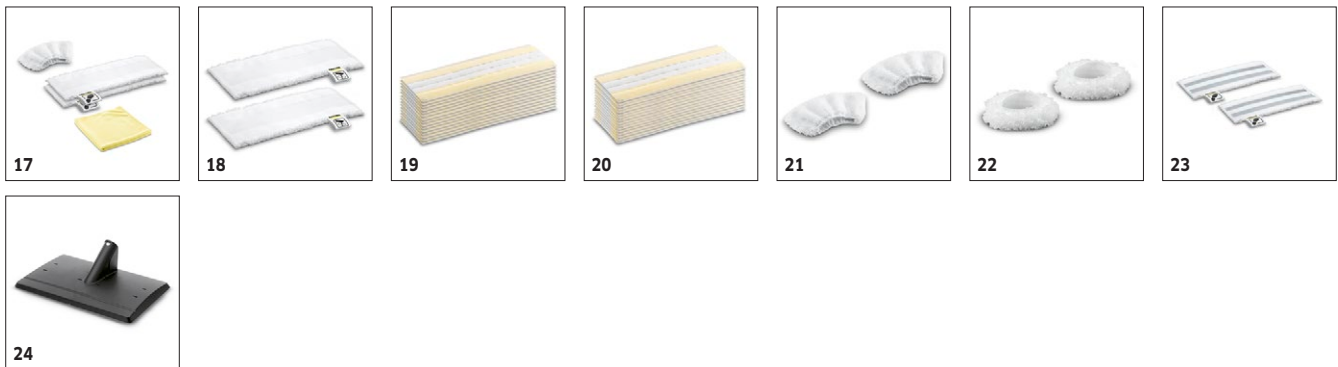

SC 4 EASYFIX + PARNÍ ŽEHLIČKA EASYFINISH 1.512-461.0

KÄRCHER

		Číslo produktu	Množství					Cena	
Sada utěrek z mikrovláken pro kuchyně	17	2.863-265.0	4 Kusy						Zatočte s ulepenou digestoří, připečenou troubou, zašlou pracovní deskou i ušpiněnou podlahou. Stačí mít to správné vybavení a kuchyňská mastnota už nemá sebemenší šanci. ☐
Utěrky na podlahu z mikrovláken EasyFix Mini (sada)	18	2.863-296.0	2 Kusy						Výměna utěrek bez kontaktu s nečistotami: vysoce kvalitní utěrky na podlahu z mikrovláken EasyFix Mini. Díky upínacímu systému na suchý zip je lze snadno a rychle upevnit na podlahovou hubici parního čističe EasyFix Mini a opět sejmut. ☐
SC jednorázové utěrky na podlahu EasyFix	19	2.863-299.0	15 Kusy						Vytřít a vyhodit. Důkladné a hygienicky čisté uklízení jednoduše a snadno vám zajistí sada 15 jednorázových násad pro podlahový systém EasyFix. ☐
SC jednorázové utěrky na podlahu EasyFix Mini	20	2.863-300.0	15 Kusy						Sada 15 jednorázových utěrek k upnutí na podlahovou hubici EasyFix Mini pro rychlé a hygienické čištění tvrdých povrchů. Proužky žlutého suchého zipu umožní snadné připevnění utěrek k hubici. ☐
Sada potahů z mikrovláken pro ruční hubici Classic a Comfort	21	2.863-270.0	2 Kusy						Odolné nečistoty zmizí snadno i bez drhnutí. Poradí si s nimi pára v kombinaci s kvalitním ultra savým mikrovlákem. ☐
Sada potahů z mikrovláken na velký kulatý kartáč	22	2.863-243.0	2 Kusy						Odstraňování nečistot snadnější a šetrnější. Vylepšete funkci velkého kulatého kartáče pomocí potahu z mikrovlákna a tvrdé povrchy v koupelně i kuchyni znovu zazáří čistotou. ☐
Sada abrazivních utěrek na podlahovou hubici EasyFix	23	2.863-309.0	2 Kusy						Zbavte podlahy odolných nečistot. Jednodušší a rychlejší čištění bez nutnosti ohýbání zaručuje pára a zdrsňené utěrky spolu s podlahovým systémem EasyFix. ☐
Ostatní									
Odstraňovač tapet	24	2.863-062.0	1 Kusy						Váš parní čistič se může ve vteřině změnit také v účinný odstraňovač tapet a zbytků lepidla. Vy si jen užijete dekorování svého domova, kdy jen si zamane. ☐

■ Obsaženo v objemu dodávky. ☐ Volitelné příslušenství