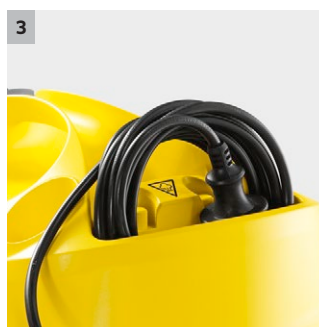

3 Integrovaná přihrádka pro úschovu kabelu

- Bezpečné uložení kabelu a příslušenství.