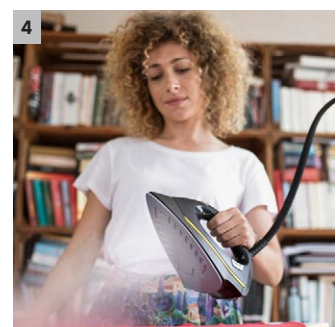

3 Integrovaná přihrádka pro úschovu kabelu

4 EasyFinish napařovací žehlička

- Parní tlaková žehlička s pevným nastavením teploty, automatickým vypnutím a lehkou podešví. Úspora času až 50%.