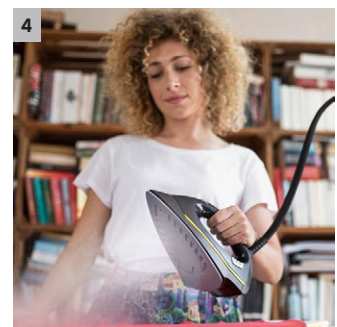

## SC 5 EasyFix + parní žehlička

Parní čistič Kärcher si poradí i s KORONAVIRY\* a BAKTERIEMI\*\*. Silnější tlak páry, nepřerušovaný úklid, parní žehlička zkracující čas práce, funkce VapoHydro či EasyFix podlahová sada.

### 1 Funkce VapoHydro

- Přidává horkou vodu na páru. Nečistoty se snadno odstraní a jednoduše se umyjí.
- Pro lepší výsledky čištění.

### 2 Sada na čištění podlah EasyFix s flexibilním kloubem na podlahové hubici a komfortní upevnění utěrky systémem suchých zipů na podlahovou hubici

- Optimální výsledky čištění na všech typech tvrdých podlah v domácnosti díky efektivní lamelové technologii.
- Bezkontaktní výměna hadříku bez kontaktu s nečistotami a pohodlné připevnění čisticí utěrky na podlahu díky systému s háčkem a smyčkou