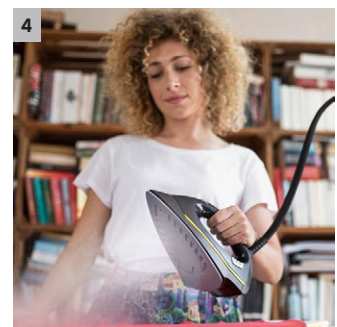

SC 5 EasyFix Premium + parní žehlička

Parní čistič Kärcher si poradí i s KORONAVIRY* a BAKTERIEMI**. Silnější tlak páry, parní žehlička zkracující čas práce, funkce VapoHydro, EasyFix podlahová sada a další Premium příslušenství.

1 Funkce VapoHydro

- Přidává horkou vodu na páru. Nečistoty se snadno odstraní a jednoduše se umyjí.
- Pro lepší výsledky čištění.

2 Sada na čištění podlah EasyFix s flexibilním kloubem na podlahové hubici a komfortní upevnění utěrky systémem suchých zipů na podlahovou hubici

- Optimální výsledky čištění na všech typech tvrdých podlah v domácnosti díky efektivní lamelové technologii.
- Bezkontaktní výměna hadříku bez kontaktu s nečistotami a pohodlné připevnění čisticí utěrky na podlahu díky systému s háčkem a smýčkou