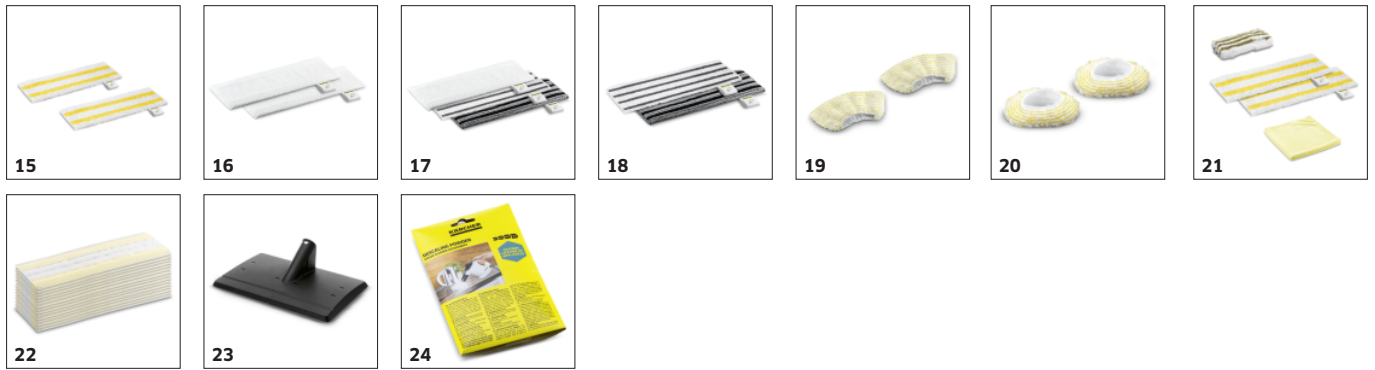

PŘÍSLUŠENSTVÍ K SC 5 EASYFIX IRON PLUG 1.512-660.0

		Číslo produktu		
PARNÍ ČISTIČE / PARNÍ VYSAVAČE / ŽEHLICÍ STANICE				
Sady utěrek				
Sada utěrek na podlahu Universal EasyFix	15	2.863-339.0	Univerzální utěrky na čištění podlah z vysoce kvalitních jemných vláken jsou ideální pro odstraňování odolných nečistot parním čističem. Díky systému háčků a smyček nedochází při výměně utěrky ke kontaktu se špinou.	☐
Sada utěrek na podlahu Sensitive EasyFix	16	2.863-340.0	Sada hadříků na čištění podlah Sensitive EasyFix se dvěma vysoce kvalitními, měkkými hadříky na čištění podlah je ideální pro šetrné čištění citlivých, utěsněných podlah.	☐
Všestranná sada utěrek na podlahu EasyFix	17	2.863-341.0	Univerzální sada utěrek na čištění podlah EasyFix - ideální na jakoukoli nečistotu a na jakoukoli podlahu, od choulostivých, utěsněných podlah až po odolnou špinu na dlaždicích.	☐
Sada utěrek na podlahu Power EasyFix	18	2.863-342.0	Dvě utěrky na čištění podlah pro důkladné a hygienické čištění tvrdých podlah se středně silným až silným znečištěním.	☐
Sada utěrek - ruční tryska	19	2.863-344.0	Sada obsahuje dvě utěrky pro ruční trysku. Utěrky jsou vyrobeny z prvotřídního mikrovlákna - uvolňují a zachycují ještě více nečistot.	☐
Sada utěrek - kulatý kartáč	20	2.863-345.0	Dva prémiové návleky z mikrovlákna na velký kulatý kartáč pro lepší odstranění nečistot a oslnivé výsledky při použití velkého kulatého kartáče.	☐
Starter set - utěrky SC	21	2.863-346.0	Vysoce kvalitní startovací sada utěrek pro parní čištění obsahuje dvě univerzální utěrky na čištění podlah, brusný kryt pro ruční trysku a leštící utěrku.	☐
SC jednorázové utěrky na podlahu EasyFix	22	2.863-299.0	Vytřít a vyhodit. Důkladné a hygienicky čisté uklízení jednoduše a snadno vám zajistí sada 15 jednorázových násad pro podlahový systém EasyFix.	☐
Ostatní				
Odstraňovač tapet	23	2.863-062.0	Váš parní čistič se může ve vteřině změnit také v účinný odstraňovač tapet a zbytků lepidla. Vy si jen užijete dekorování svého domova, kdy jen si zamanete.	☐
ODVÁPŇOVAČ				
Prášek pro odstranění vodního kamene, 6x17g	24	6.296-193.0	Účinně zbavuje parní čističe a jiné teplovodní přístroje jako například rychlovárné konvice nebo kávovary vápenných usazenin - pro dlouhou životnost a nízkou spotřebu energie.	☐

☐ Volitelné příslušenství   ☐ Čisticí prostředky