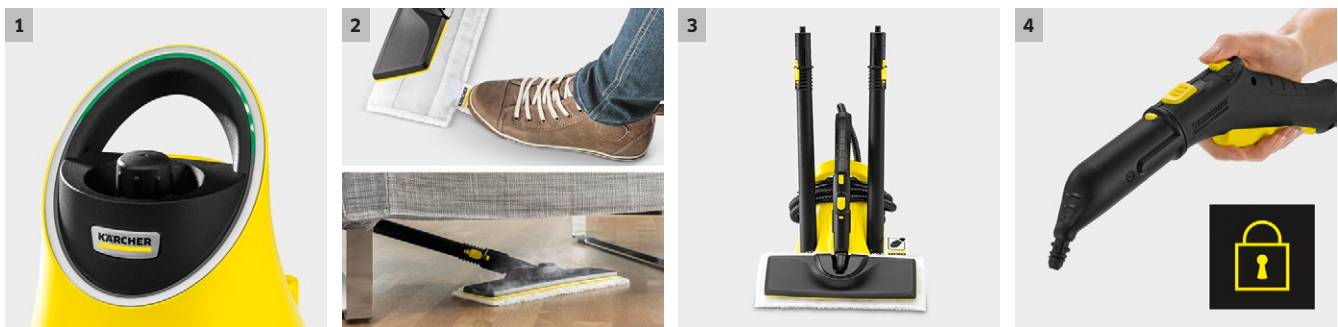

## SC 2 Deluxe EasyFix (yellow)

Základní model pro parní čištění bez použití chemie: kompaktní SC 2 Deluxe EasyFix s LED kroužkem k zobrazení provozního režimu. Ideální pro veškeré tvrdé plochy v celé domácnosti.

### 1 LED kontrolka na přístroji

- Pokud svítí LED kontrolka červeně, přístroj se ještě ohřívá. Při zelené je již připraven k provozu.

### 2 Sada na čištění podlah EasyFix s flexibilním kloubem na podlahové hubici a komfortní upevnění utěrky systémem suchých zipů na podlahovou hubici

- Optimální výsledky čištění na všech typech tvrdých podlah v domácnosti díky efektivní lamelové technologii.
- Bezkontaktní výměna hadříku bez kontaktu s nečistotami a pohodlné připevnění čisticí utěrky na podlahu díky systému s háčkem a smyčkou

### SC 2 Deluxe EasyFix (yellow)

- Lehký, komfortní zařízení
- LED kontrolka na přístroji
- S podlahovou čistící sadou EasyFix