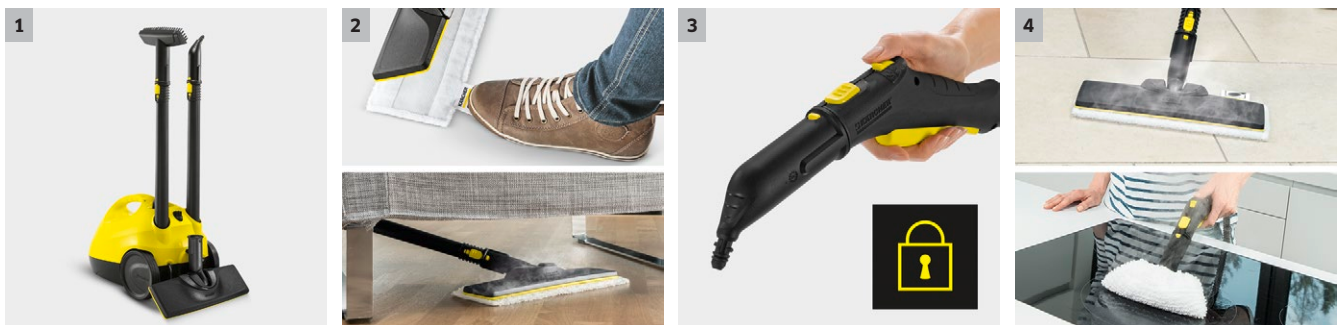

SC 2 EasyFix

Základní model čištění párou bez chemie: parní čistič SC 2 EasyFix firmy Kärcher. Pro dokonalou čistotu na tvrdých podlahách v celé domácnosti. S podlahovou hubicí EasyFix.

1 Prostor pro příslušenství a parkovací poloha

- Komfortní uložení příslušenství a jednoduché odstavení podlahové hubice při přerušení práce.

2 Sada na čištění podlah EasyFix s flexibilním kloubem na podlahové hubici a komfortní upevnění utěrky systémem suchých zipů na podlahovou hubici

- Optimální výsledky čištění na všech typech tvrdých podlah v domácnosti díky efektivní lamelové technologii.
- Bezkontaktní výměna hadříku bez kontaktu s nečistotami a pohodlné připevnění čisticí utěrky na podlahu díky systému s háčkem a smýčkou

SC 2 EasyFix

- Lehký, komfortní zařízení
- S podlahovou čistící sadou EasyFix

Technické údaje

Objednací číslo	1.512-050.0	
EAN kód	4054278312491	
Plošný výkon a naplnění nádrže (cca)	m²	ca. 75
Doba ohřevu (min)		6,5
Objem kotlíku / nádrže	l	1 + - / -
Max. tlak páry	bar	3,2
Topný výkon	W	1500
Druh proudu	Ph / V / Hz	1 / 220-240 / 50-60
Délka kabelu	m	4
Hmotnost bez příslušenství	kg	2,9
Rozměry (D x Š x V)	mm	380 × 254 × 260