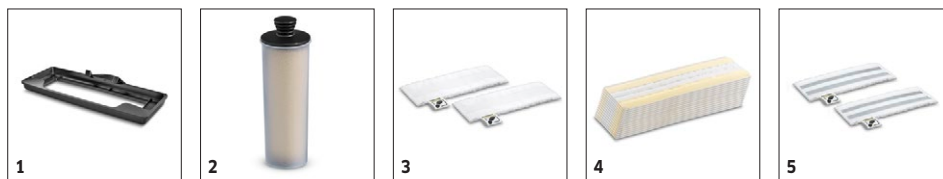

SC 3 UPRIGHT EASYFIX 1.513-300.0

KÄRCHER

		Objednáací číslo	Množství						
Trysky									
Kluzák na koberec	1	2.863-269.0	1 kusy						Osvěží kobercová vlákna: Kluzák na koberec pro jednoduché upevnění na podlahovou hubici EasyFix. Ideální pro parní čištění kobercových podlah.
Ostatní									
Odvápňovací kartuše	2	2.863-018.0							Odvápňovací kartuše automaticky a účinně odvápnuje napuštěnou vodu - ideální předpoklad dlouhé životnosti přístroje. Vhodná pro přístroj SC 3.
Sady utěrek									
Sada utěrek z mikrovláken na podlahu pro podlahovou hubici EasyFix (sada)	3	2.863-259.0	2 kusy						Výměna utěrek bez kontaktu s nečistotami: utěrky na podlahu z mikrovláken EasyFix. Díky upínacímu systému je lze snadno a rychle upevnit na podlahovou hubici EasyFix a opět sejmout.
SC jednorázové utěrky na podlahu EasyFix	4	2.863-299.0	15 kusy						Sada 15 jednorázových utěrek k upnutí na podlahovou hubici EasyFix pro rychlé a hygienické čištění tvrdých povrchů. Proužky žlutého suchého zipu umožní snadné připevnění utěrky k hubici.
Microfibre floor cloths abrasive 2-er Se	5	2.863-309.0	2 kusy						

■ Obsaženo v objemu dodávky. □