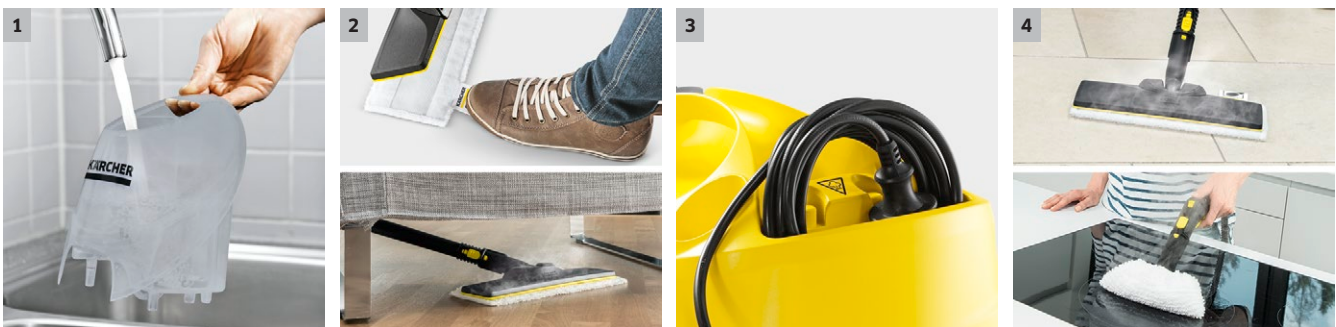

SC 4 EasyFix

Komfortní čištění párou bez přerušování práce: parním čističem SC 4 EasyFix vybaveným podlahovou hubicí EasyFix a vyjímatelnou a kdykoli doplňovatelnou nádrží na vodu.

1 Permanentní doplňování vody v nádrži

- Nepřetržitě čištění a komfortní doplňování vody.

2 Sada na čištění podlah EasyFix s flexibilním kloubem na podlahové hubici a komfortní upevnění utěrky systémem suchých zipů na podlahovou hubici

- Optimální výsledky čištění na všech typech tvrdých podlah v domácnosti díky efektivní lamelové technologii.
- Bezkontaktní výměna hadříku bez kontaktu s nečistotami a pohodlné připevnění čisticí utěrky na podlahu díky systému s háčkem a smýčkou

3 Integrovaná přihrádka pro úschovu kabelu

- Bezpečné uložení kabelu a příslušenství.

4 Multifunkční příslušenství

- Čištění různých ploch dle potřeby pomocí podlahové a ruční hubice či kulatého kartáčku.

SC 4 EasyFix

- Odnímatelná, plynule plnitelná nádrž pro nepřerušovanou práci
- Samostatná přihrádka na úschovu kabelu
- S podlahovou čistící sadou EasyFix

Technické údaje

Objednací číslo	1.512-450.0	
EAN kód	4054278313023	
Plošný výkon a naplnění nádrže (cca)	m²	ca. 100
Doba ohřevu (min)		4
Objem kotlíku / nádrže	l	0,5 + 0,8 / (odnímatelná) nádržka
Max. tlak páry	bar	3,5
Topný výkon	W	2000
Druh proudu	Ph / V / Hz	1 / 220-240 / 50-60
Délka kabelu	m	4
Hmotnost bez příslušenství	kg	4,1
Rozměry (D x Š x V)	mm	380 × 251 × 273