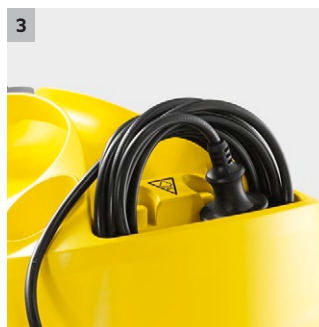

3 Integrovaná přihrádka pro úschovu kabelu

- Bezpečné uložení kabelu a příslušenství.