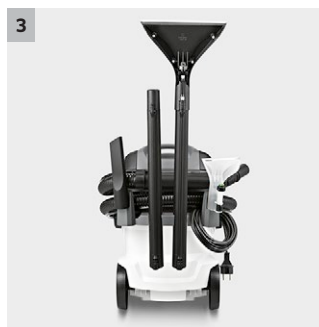

SE 6.100

Tepovač SE 6.100, tj. důkladná čistota do hloubky vláken (extrakce s nástřikem). Navíc s hubicí pro čištění polstrování a komfortním systémem 2v1 s integrovanou sací hadicí k nástřiku.

1 Systém dvou nádrží

- Zvláštní nádrž na čistou a špinavou vodu
- Jednoduché plnění a vyprazdňování.

2 Inovativní nástřiková hubice

- O 50 % rychleji pochůzně čišťené plochy.

3 Praktická úschova příslušenství

- Pro bezpečné umístění dodaného příslušenství na stroji.

4 Atraktivní design s velkými tlačítky a příručními šroubovými uzávěry

- Pro snadnou manipulaci

SE 6.100

- Komfortní systém 2 v 1 s integrovanou sací hadicí k nástřiku
- Včetně hubice na čištění polstrování
- Plochý skládaný filtr k vysávání mokrých a suchých nečistot bez přerušení