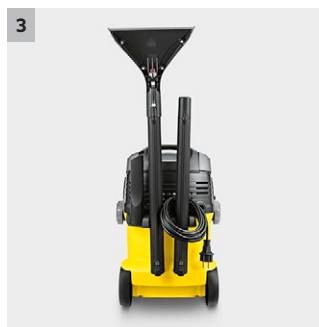

SE 5.100

Tepovač na čištění kobercových a tvrdých podlahových krytin. Použitelný i jako vysavač na mokré a suché nečistoty.

1 Systém dvou nádrží

- Zvláštní nádrž na čistou a špinavou vodu
- Jednoduché plnění a vyprazdňování.

2 Inovativní nástřiková hubice

- O 50 % rychleji pochůzně čištěné plochy.

3 Praktická úschova příslušenství

- Pro bezpečné umístění dodaného příslušenství na stroji.

4 Atraktivní design s velkými tlačítky a příručními šroubovými uzávěry

- Pro snadnou manipulaci