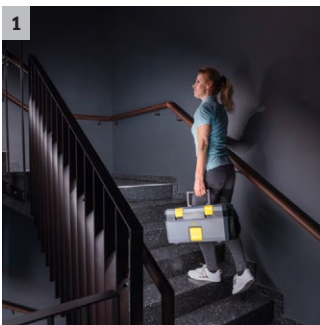

SG 4/2 Classic *EU

Velmi kompaktní a snadno ovladatelný: Parní čistič SG 4/2 Classic od Kärcher s unikátním designem „vše v jednom“ a funkcí VapoHydro pro čištění a sanitaci bez chemie.

1 Kompaktní design boxu vše v jednom

3 Funkce VapoHydro

- Výkonná čistící kombinace páry a horké vody.
- Rozpuštěné nečistoty lze snadno opláchnout.

4 Komplexní příslušenství

- Multifunkční příslušenství pro čištění různých povrchů.
- Prostorově úsporné, pohodlné uložení příslušenství v samotném stroji.