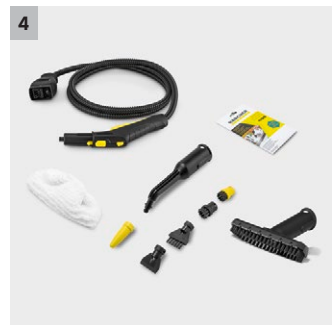

SG 4/2 Classic *EU

Velmi kompaktní a snadno ovladatelný: Parní čistič SG 4/2 Classic od Kärcher s unikátním designem „vše v jednom“ a funkcí VapoHydro pro čištění a sanitaci bez chemie.

1 Kompaktní design boxu vše v jednom

- Trvalý, robustní a tedy velmi ekonomický stroj.
- Prostorově úsporné, pohodlné uložení příslušenství v samotném stroji.

2 Jednoduchý koncept obsluhy

- Pohodlný tlakový spínač pro zapínání a vypínání parního čističe.
- LED diody indikují připravenost k použití, nedostatek vody a servisní interval.

3 Funkce VapoHydro

- Výkonná čistící kombinace páry a horké vody.
- Rozpuštěné nečistoty lze snadno opláchnout.

4 Komplexní příslušenství

- Multifunkční příslušenství pro čištění různých povrchů.
- Prostorově úsporné, pohodlné uložení příslušenství v samotném stroji.

SG 4/2 Classic *EU

- Kompaktní design boxu vše v jednom
- Jednoduchá obsluha
- Funkce VapoHydro

Technické údaje

Číslo produktu	1.092-301.0	
EAN kód	4054278880419	
Napětí	V	220 - 240
Topný výkon	W	2250
Objem nádrže	l	1,5
Délka kabelu	m	5
Tlak páry	bar	max. 4
Hmotnost bez příslušenství	kg	7
Rozměry (D x Š x V)	mm	460 × 298 × 265
Frekvence	Hz	50 - 60
Teplota kotle	°C	max. 145