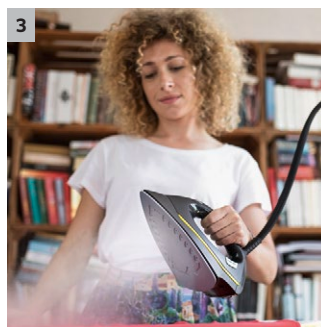

1

1 Aktivní odsávání páry

- Díky aktivnímu odsávání páry proniká pára lépe žehleným prádlem.
- Funkce odsávání se postará o suché prádlo vhodné pro uložení do skříně a kromě toho fixuje žehlené prádlo na žehlicím prkně.

2

2 Multifunkční balíček: parní čistič kombinovaný s žehlicím prknem

- Zavěšením parního čističe na žehlicí prkno se stává z obou přístrojů jedinečný pomocník.
- Parní tlaková žehlička s vysokým tlakem výrazně usnadňuje žehlení a ušetří až 50% času.