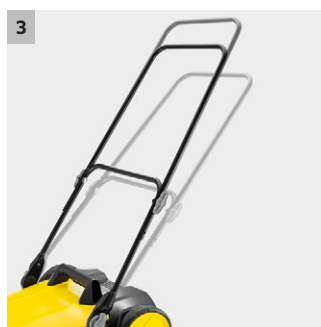

S 4

S objemem nádoby na zametené nečistoty 20 l, postranním kartáčem a šířkou zametání 510 mm: zametací stroj S 4 pro celoroční používání na menších a užších plochách a čistotu až ke kraji.

1 Praktický kryt pro postranní kartáč

- Nasazení postranního kartáče bez použití nářadí pro rychlou montáž a používání.

2 Komfortní nášlapná plocha

- Kompletní sklopení zametacího stroje bez ohýbání - pro úschovu nenáročnou na místo.

3 Plynule nastavitelné madlo

- Zametání šetrné k zádům díky individuálnímu nastavení výšky.

4 Velká nádoba na zametené nečistoty

- Není nutné časté vyprazdňování nádoby na zametené nečistoty.

S 4

- Ideální pro menší venkovní plochy
- 1 postranní kartáč

Technické údaje

Objednací číslo	1.766-320.0	
EAN kód	4054278247922	
Pracovní šířka s postranním kartáčem	mm	510
Max. plošný výkon	m ² /h	1800
Kryt/rám	Plast/plast	
Hmotnost, připraveno k provozu	kg	9,8
Nádoba na zametené nečistoty	l	20