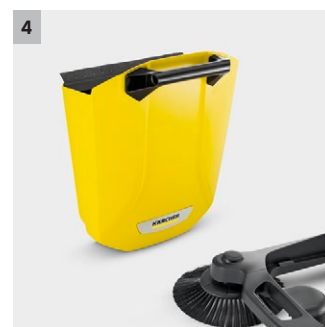

S 4

S objemem nádoby na zametené nečistoty 20 l, postranním kartáčem a šířkou zametání 510 mm: zametací stroj S 4 pro celoroční používání na menších a užších plochách a čistotu až ke kraji.

1 Praktický kryt pro postranní kartáč

- Nasazení postranního kartáče bez použití nářadí pro rychlou montáž a používání.

2 Komfortní nášlapná plocha

- Kompletní sklopení zametacího stroje bez ohýbání - pro úschovu nenáročnou na místo.

3 Plynule nastavitelné madlo

- Zametání šetrné k zádům díky individuálnímu nastavení výšky.

4 Velká nádoba na zametené nečistoty

- Není nutné časté vyprazdňování nádoby na zametené nečistoty.

S 4

- Ideální pro menší venkovní plochy
- 1 postranní kartáč

Technické údaje

Objednací číslo	1.766-320.0	
EAN kód	4054278247922	
Pracovní šířka s postranním kartáčem	mm	510
Max. plošný výkon	m ² /h	1800
Kryt/rám	Plast/plast	
Hmotnost, připraveno k provozu	kg	9,8
Nádoba na zametené nečistoty	l	20