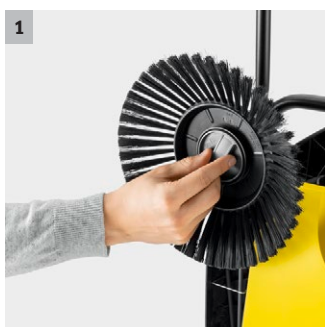

S 4

S objemem nádoby na zametené nečistoty 20 l, postranním kartáčem a šířkou zametání 510 mm: zametací stroj S 4 pro celoroční používání na menších a užších plochách a čistotu až ke kraji.

1 Praktický kryt pro postranní kartáč

- Nasazení postranního kartáče bez použití nářadí pro rychlou montáž a používání.

2 Komfortní nášlapná plocha

- Kompletní sklopení zametacího stroje bez ohýbání - pro úschovu nenáročnou na místo.

3 Plynule nastavitelné madlo

- Zametání šetrné k zádům díky individuálnímu nastavení výšky.

4 Velká nádoba na zametené nečistoty

- Není nutné časté vyprazdňování nádoby na zametené nečistoty.

S 4

- Ideální pro menší venkovní plochy
- 1 postranní kartáč