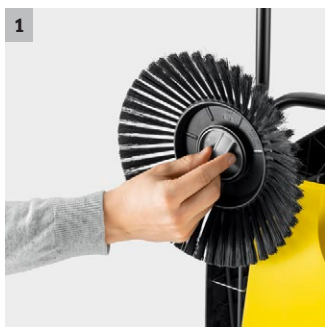

## S 4 Twin

Dva postranní kartáče, objem nádoby na zametené nečistoty 20 l a šířka zametání 680 mm: zametací stroj S 4 Twin pro celoroční používání na menších a užších plochách a důkladnou čistotu až ke kraji.

### 1 Praktický kryt pro postranní kartáč

- Nasazení postranního kartáče bez použití nářadí pro rychlou montáž a používání.

### 2 Komfortní nášlapná plocha

- Kompletní sklopení zametacího stroje bez ohýbání - pro úschovu nenáročnou na místo.

### S 4 Twin

- Ideální pro menší venkovní plochy
- 2 postranní kartáče pro větší pracovní šířku
- Termochyt na madlu