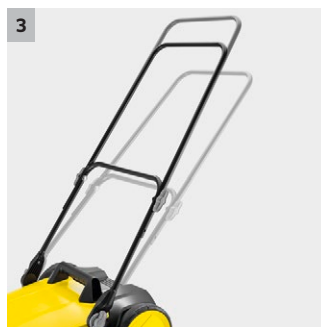

## S 4 Twin

Dva postranní kartáče, objem nádoby na zametené nečistoty 20 l a šířka zametání 680 mm: zametací stroj S 4 Twin pro celoroční používání na menších a užších plochách a důkladnou čistotu až ke kraji.

### 2 Komfortní nášlapná plocha

- Kompletní sklopení zametacího stroje bez ohýbání - pro úschovu nenáročnou na místo.

### 3 Plynule nastavitelné madlo

- Zametání šetrné k zádům díky individuálnímu nastavení výšky.

### S 4 Twin

- Ideální pro menší venkovní plochy
- 2 postranní kartáče pro větší pracovní šířku
- Termochyt na madlu