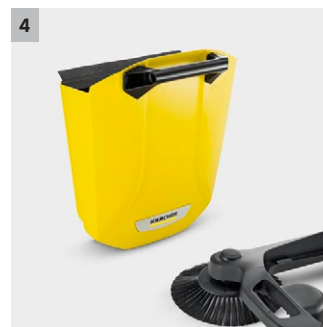

## S 4 Twin

Dva postranní kartáče, objem nádoby na zametené nečistoty 20 l a šířka zametání 680 mm: zametací stroj S 4 Twin pro celoroční používání na menších a užších plochách a důkladnou čistotu až ke kraji.

### 2 Komfortní nášlapná plocha

- Kompletní sklopení zametacího stroje bez ohýbání - pro úschovu nenáročnou na místo.

### 3 Plynule nastavitelné madlo

- Zametání šetrné k zádům díky individuálnímu nastavení výšky.