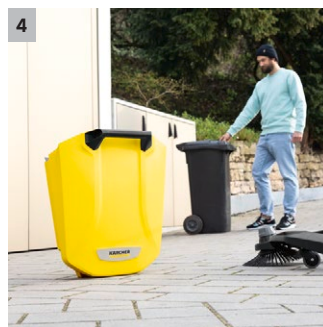

S 6 Twin

Celoročně ideální pro větší a širší plochy a důkladnou čistotu až ke kraji: zametací stroj S 6 Twin se 2 postranními kartáči, nádobou na zametené nečistoty 38 l a šířkou zametání 860 mm.

1 Praktický kryt pro postranní kartáč

- Nasazení postranního kartáče bez použití nářadí pro rychlou montáž a používání.

2 Komfortní nášlapná plocha

- Kompletní sklopení zametacího stroje bez ohýbání - pro úschovu nenáročnou na místo.

3 Flexibilní uzpůsobení výšky postranních kartáčů

- Individuálně uzpůsobitelný přítlak pro různé druhy nečistot.

4 Velká nádoba na zametené nečistoty

- Není nutné časté vyprazdňování nádoby na zametené nečistoty.

S 6 Twin

- Ideální pro větší venkovní plochy
- 2 velké postranní kartáče pro větší pracovní šířku s nastavitelným přítlakem
- Nastavení výšky postranního kartáče a termochyt na madlo