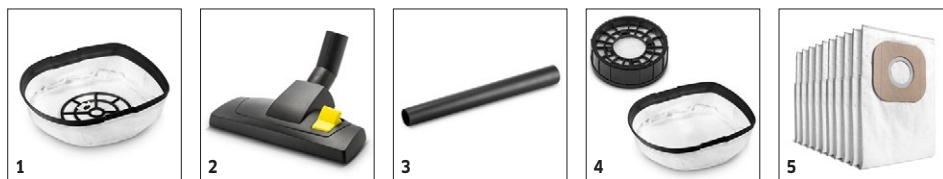

Vybavení

Sací hadice	m	2 / s kolenem
Sací trubka	kusy × m	3 × 0,35 / Plast
Ochranný filtr motoru	kusy	1
Filtrační sáček	kusy	1 / Vliesový filtrační vak
Přepínatelná podlahová hubice	mm	270
Materiál nádrže		Plast
Podlahová hubice		■
Ochranná třída		II
Stálý filtrační koš, fleece		■
Filtr HEPA 14		Volitelný

■ Obsaženo v objemu dodávky.

T 11/1 CLASSIC *EU

1.527-197.0

KÄRCHER

		Objednáací číslo	Množství	Jmenovitá světlost	Délka	Šířka	Cena	
Koše hlavního filtru								
Filtrační koš	1	4.731-000.0	1 kusy					Extra silný fleecový materiál. ■
Kombi hubice (suché vysávání)								
Kombi hubice pro T 7/1 (DN 35)	2	6.907-496.0	1 kusy	35		270 mm		Přepínatelná kombinovaná tryska (272 mm), plastová. Se základovou deskou z nerezové oceli, zvedáčem závitu 6.905-417.0 a adaptérem DN 35. ■
Sací trubky, plast								
Sací trubice	3	5.481-010.0	1 kusy	35	0,35 m			Tři součásti standardního příslušenství (T 7/1 Classic) ■
HEPA Filter								
Set HEPA T 11/1	4	2.889-310.0	1 kusy					Sada filtrů HEPA 14, která obsahuje vysoce účinný filtr HEPA 14 a kompatibilní hlavní filtrační koš. □
Fliesové filtrační sáčky (3-vrstvé)								
Vliesové filtrační sáčky	5	6.904-084.0	10 kusy					Třívrstvé filtrační sáčky, odolné proti roztržení, třída prašnosti M, standard pro model T 7/1, balení: 10 kusů □