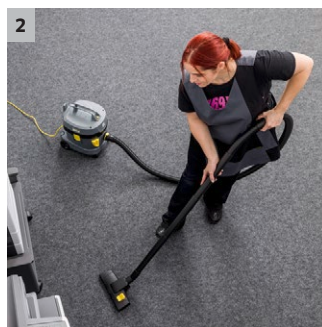

2 Velmi nízká provozní hluchost pouze 61 dB (A)

- Ideální pro práce v oblastech citlivých na hluk a v noci.
- Nízký provozní hluk chrání uživatele.