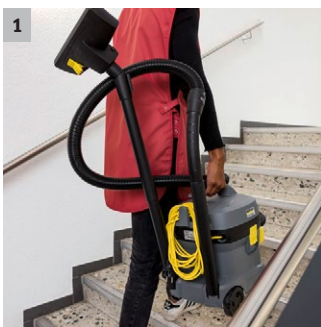

T 11/1 Classic *EU

Nízká hmotnost, vysoký sací výkon, velmi robustní: náš suchý vysavač T 11/1 Classic kombinuje rozhodující kritéria profesionálních uživatelů v kompaktním vysavači za atraktivní cenu.

- Ideální pro práce v oblastech citlivých na hluk a v noci.
- Nízký provozní hluk chrání uživatele.

3 Háč na kabel

- Elektrický kabel je vždy bezpečně uložen pro přepravu.
- Pohodlná úschova kabelu

4 Odolný a robustní design stroje