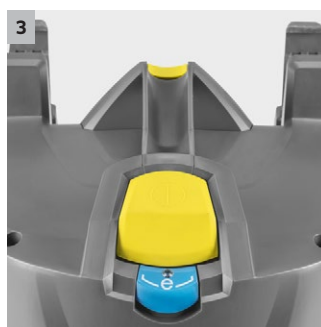

1 Režim ecoefficiency

- Režim ecoefficiency snižuje potřebu energie a hlučnost vysavače a prodlužuje dobu chodu baterie.

2 Ergonomické koleno

- Ergonomické koleno leží dobře v ruce a umožňuje práci bez únavy po dlouhou dobu.

3 Ergonomické držadlo

- Ergonomické držadlo s uložením sací trubky zaručuje snadnou a pohodlnou přepravu vysavače společně s příslušenstvím.

4 Ovládání nohou

- Bez namáhavého ohýbání.