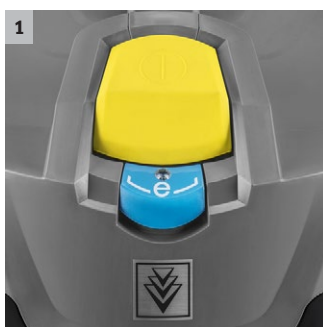

T 9/1 Bp Pack

Profesionální AKU vysavač T 9/1 Bp nabízí neomezenou flexibilitu i vysoký výkon díky Kärcher Battery Power+. Je vhodný na vysávání suchých nečistot.

1 Režim ecoefficiency

- Režim ecoefficiency snižuje potřebu energie a hlučnost vysavače a prodlužuje dobu chodu baterie.

2 Ergonomické koleno

- Ergonomické koleno leží dobře v ruce a umožňuje práci bez únavy po dlouhou dobu.

3 Ergonomické držadlo

- Ergonomické držadlo s uložením sací trubky zaručuje snadnou a pohodlnou přepravu vysavače společně s příslušenstvím.

4 Ovládání nohou

- Bez namáhavého ohýbání.

T 9/1 Bp Pack

- Výkonná 36V baterie Kärcher Battery Power+
- Rychlonabíječka
- Úsporný režim ecoefficiency

Technické údaje

Objednací číslo	1.528-121.0	
EAN kód	4054278541754	
Objem nádrže	l	9
Čistá doba provozu	64 (Max.) /	
Napětí baterie	V	36
Kapacita baterie	Ah	7,5
Hmotnost	kg	6,8
Rozměry (D x Š x V)	mm	420 x 325 x 382