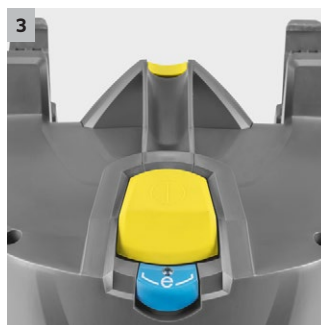

1 Režim ecoefficiency

- Režim ecoefficiency snižuje potřebu energie a hlučnost vysavače a prodlužuje dobu chodu baterie.

2 Ergonomické koleno

- Ergonomické koleno leží dobře v ruce a umožňuje práci bez únavy po dlouhou dobu.

3 Ergonomické držadlo

- Ergonomické držadlo s uložením sací trubky zaručuje snadnou a pohodlnou přepravu vysavače společně s příslušenstvím.

4 Ovládání nohou

- Bez namáhavého ohýbání.