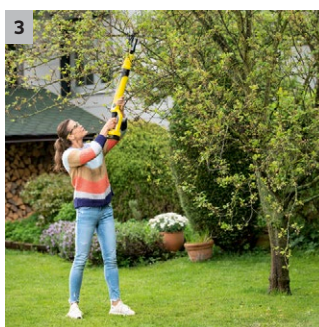

TLO 18-32 Battery

Bateriové nůžky na větve TLO 18-32 Battery s vysoce kvalitní dvojitou čepelí umožňují snadné a šetrné stříhání větví o průměru až 3 cm. Baterie není součástí dodávky.

1 18 V Kärcher Battery Power bateriová platforma

- Zařízení lze používat se všemi bateriemi Kärcher bateriové platformy 18 V Battery Power.

2 Dvojitá čepel

- Stříhají obzvláště přesně a šetrně.

3 Velký dosah

- Bez problémů dosáhnou i na větve ve větší výšce.

4 Zafixovatelný hák

- Pomocí zafixovatelnému háku lze ze stromu uvolnit uvázané větve.

TLO 18-32 Battery

- Snadné řezání bez námahy - i na špatně přístupných místech
- Setrné řezání díky dvojité čepeli

Technické údaje