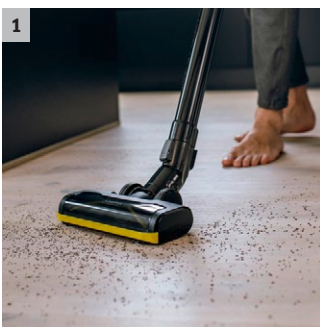

VC 4 Cordless myHome

Snadnější vysávání malých domácností díky nízké hmotnosti, kompaktním rozměrům, bezsáčkovému provedení a jednoduchému ovládání.

1 Vyladěná technologie

- Výkonná 21,6 V baterie dokonale sladěná s aktivní podlahovou hubicí.
- Optimalizovaná doba chodu 30 minut v normálním režimu.