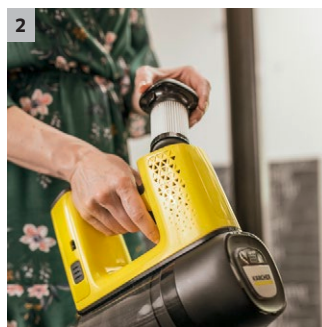

2 Prakticky navržený filtrační systém

- 3stupňový filtrační systém s cyklonovým přívodem vzduchu a HEPA hygienickými filtry.
- Hygienický HEPA filtr (EN 1822:1998) pro mimořádně čistý odpadní vzduch.