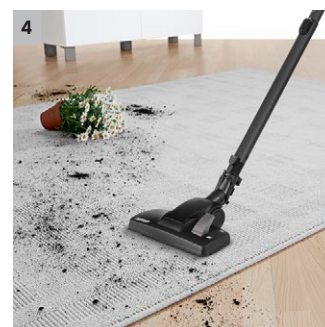

3 Automatické navíjení kabelu

- Po stisknutí tlačítka se elektrický kabel sám navine zpět.

4 Energeticky výkonný motor a optimalizovaná podlahová hubice

- Top čistící výkon při nízké spotřebě energie