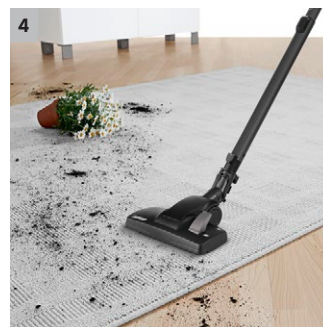

4 Energeticky výkonný motor a optimalizovaná podlahová hubice

- Top čistící výkon při nízké spotřebě energie