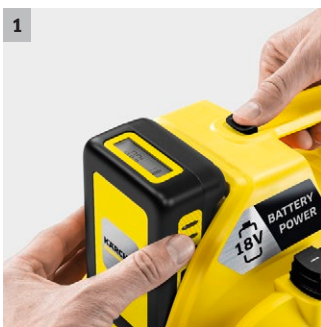

WD 1 Compact AKU verze

Víceúčelový AKU vysavač WD 1 Compact Battery na suché i mokré vysávání o platformě 18 V. Disponuje speciálními doplňky pro čištění interiérů aut. Baterie není součástí dodávky.

1 Výměnná baterie 18 V Battery Power

- Umožňuje práci nezávislou na elektrické síti a vytváří tak maximální svobodu pohybu.
- Real Time Technology s LCD bateriovým displejem: zbývající doba chodu, zbývající doba nabití baterie a kapacita baterie.

Technické údaje

Objednací číslo	1.198-300.0	
EAN kód	4054278353036	
Příkon	W	230
Objem nádrže	l	7
Materiál nádrže	Plast	
Platforma baterie	Battery Power	
Napětí baterie	V	18
Časovač na jedno nabití baterie	ca. 10 (2,5 Ah) / ca. 20 (5,0 Ah)	
Hmotnost bez příslušenství	kg	3,1
Rozměry (D x Š x V)	mm	386 × 279 × 312