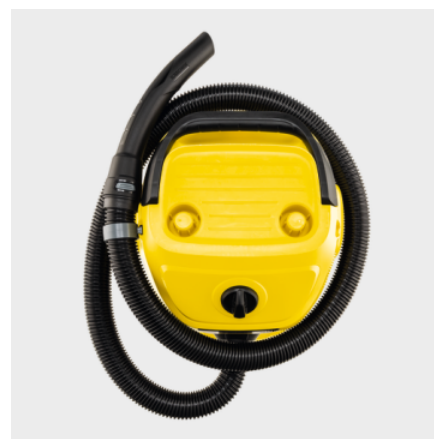

Uložení sací hadice na hlavě zařízení

- Sací hadici lze prostorově úsporně skladovat zavěšením na hlavu přístroje.
- Intuitivní zabezpečovací mechanismy pro leváky i praváky.