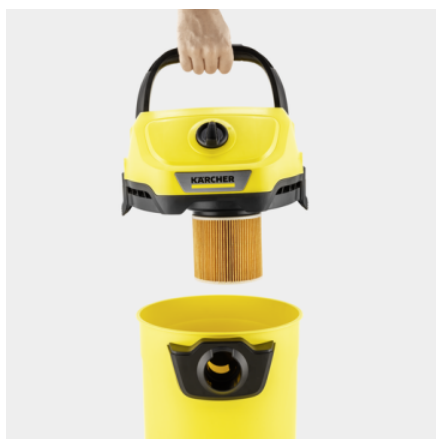

## WD 3 V-19/6/20

Vysavač na mokré a suché vysávání WD 3 V-19/6/20 je výkonný a účinný: 19l plastová nádoba, 6m kabel, 2m sací hadice a patronový filtr zaručují špičkové výsledky čištění.

Made in Europe

### Číslo produktu

1.628-123.0

- Kompaktní provedení a uložení příslušenství, včetně uložení hadice na hlavě přístroje
- Vliesový filtrační sáček
- Praktická funkce fukaru

### Vybavení

Sací hadice	m	2 / s ohnutou rukojetí / Plast
Odnímatelná rukojeť		■
Sací trubky	Kusy × m / mm	2 × 0,5 / 35 / Plast
Hubice pro vysávání mokrých/suchých nečistot		klipy
Štěrbinová hubice		■
Vliesový filtrační sáček	Kusy	1
Filtrační patrona		jeden kus
Otočný spínač (Zap/Vyp)		■
Funkce fukaru		■
Parkovací poloha na rukojeti vysavače - pro rychlé uchycení bez přerušení práce		■
Uložení sací hadice na hlavě zařízení		■
Uložení pro další příslušenství na hlavě zařízení		■
Uložný prostor pro drobné předměty		■
Sklopná rukojeť		■
Hák na kabel		■
Parkovací poloha		■
Uložení příslušenství na přístroji		■
Ochrana proti nárazu		■
Vodící kolečka	Kusy	4

## Jednodílný kartušový filtr

- Pro mokré a suché vysávání bez potřeby výměny filtru.
- Jednoduchá montáž a demontáž filtru otáčením bez dodatečného zajišťovacího dílu.