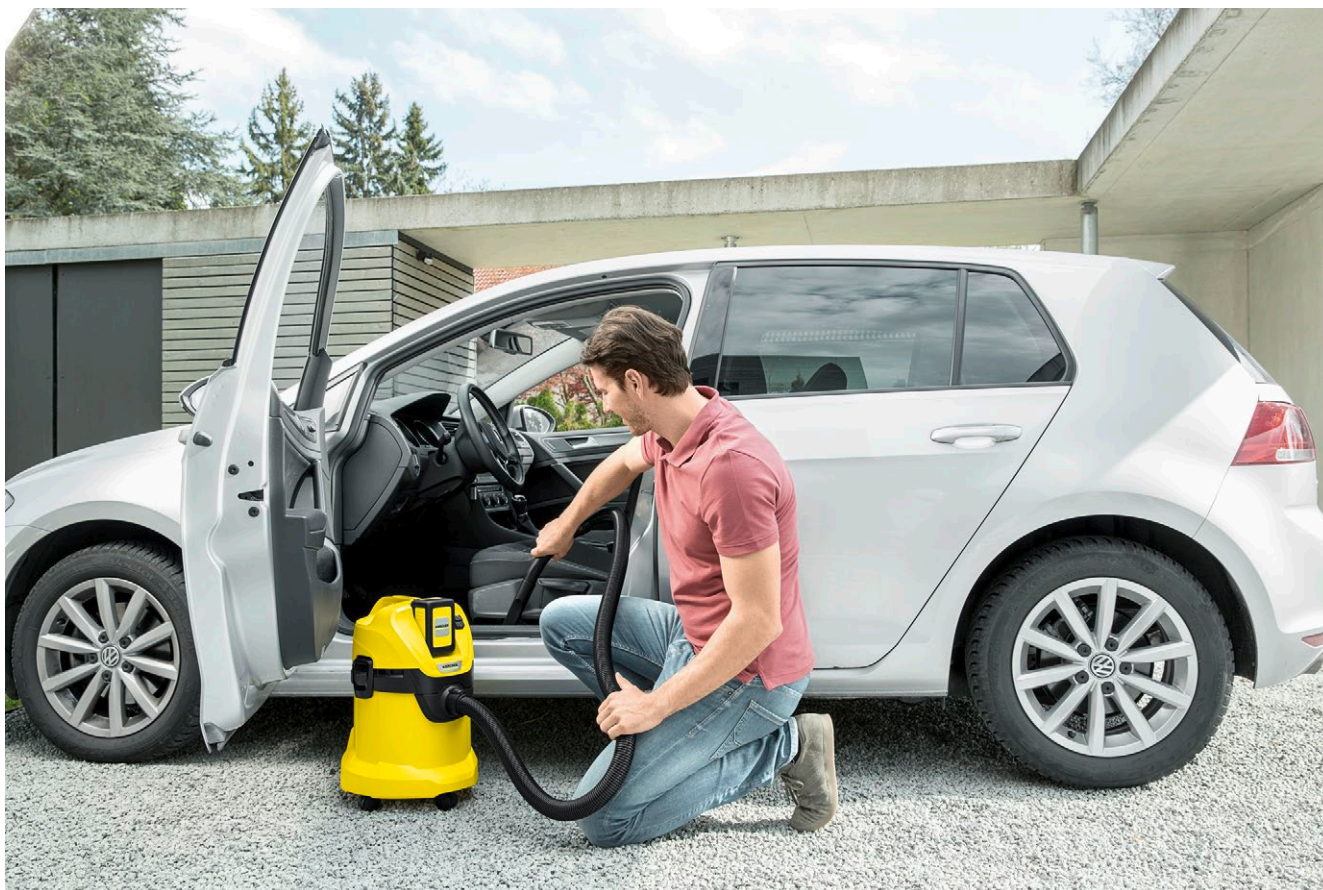

WD 3 AKU verze

- Bateriové napájení, baterii a nabíječku lze zakoupit jako zvláštní příslušenství
- Kompatibilní se všemi zařízeními na platformě 36 V Battery Power.
- Praktická funkce fukaru

Technické údaje

Objednací číslo	1.629-910.0	
EAN kód	4054278287393	
Příkon	W	300
Objem nádrže	l	17
Materiál nádrže	Plast	
Platforma baterie	Battery Power	
Napětí baterie	V	36
Výkon na jedno nabití baterie	m²	ca. 70 (2,5 Ah) / ca. 140 (5,0 Ah)
Časovač na jedno nabití baterie	ca. 15 (2,5 Ah) / ca. 30 (5,0 Ah)	
Hmotnost bez příslušenství	kg	5,2
Rozměry (D x Š x V)	mm	388 x 340 x 503

Vybavení

Sací hadice	m / mm	2 / 35	Velká kolečka (50 mm)	kusy	4
Odnímatelná rukojeť	■				
Sací trubky	kusy / m / mm	2 x 0,5 / 35 / Plast			
Hubice pro vysávání mokrých/suchých nečistot	Clips				
Filtrační patrona	Standard				
Spárová hubice	■				
Papírový filtrační sáček	kusy	1			
Funkce fukaru	■				
Parkovací poloha	■				
Uložení příslušenství	■				
Ochrana proti nárazu	■				

■ Obsaženo v objemu dodávky.