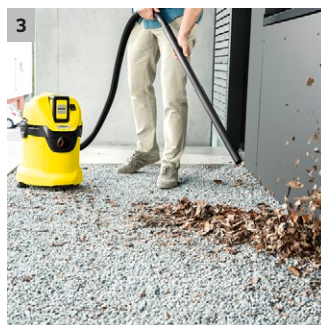

WD 3 AKU verze

Víceúčelový AKU vysavač WD 3 s baterií o platformě 36 V obsahuje univerzální příslušenství pro podlahové a ruční vysávání suchých a mokrých nečistot. Baterie není součástí dodávky.

1 Vyměnitelná baterie 36 V Kärcher Battery Power

4 Podlahová hubice a sací hadice

- Pro dosažení nejlepších výsledků čištění bez ohledu na to, zda se jedná o suchou nebo mokrou, jemnou nebo hrubou nečistotu.
- Pro maximální pracovní pohodlí a flexibilitu při vysávání.

Vybavení

Sací hadice	m / mm	2 / 35	Velká kolečka (50 mm)	kusy	4
Odnímatelná rukojeť	■				
Sací trubky	kusy / m / mm	2 x 0,5 / 35 / Plast			
Hubice pro vysávání mokrých/suchých nečistot	Clips				
Filtrační patrona	Standard				
Spárová hubice	■				
Papírový filtrační sáček	kusy	1			
Funkce fukaru	■				
Parkovací poloha	■				
Uložení příslušenství	■				
Ochrana proti nárazu	■				