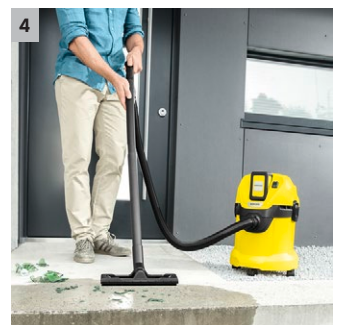

WD 3 AKU verze

Víceúčelový AKU vysavač WD 3 s baterií o platformě 36 V obsahuje univerzální příslušenství pro podlahové a ruční vysávání suchých a mokrých nečistot. Baterie není součástí dodávky.

1 Vyměnitelná baterie 36 V Kärcher Battery Power

4 Podlahová hubice a sací hadice

- Pro dosažení nejlepších výsledků čištění bez ohledu na to, zda se jedná o suchou nebo mokrou, jemnou nebo hrubou nečistotu.
- Pro maximální pracovní pohodlí a flexibilitu při vysávání.