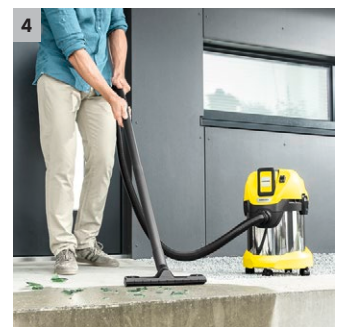

WD 3 Premium AKU verze

Víceúčelový AKU vysavač WD 3 Premium Battery o platformě 36 V (baterie není součástí) je vybaven odolnou 17l nádobou z nerezové oceli. Vhodné na suché a mokré vysávání.

1 Vyměnitelná baterie 36 V Kärcher Battery Power