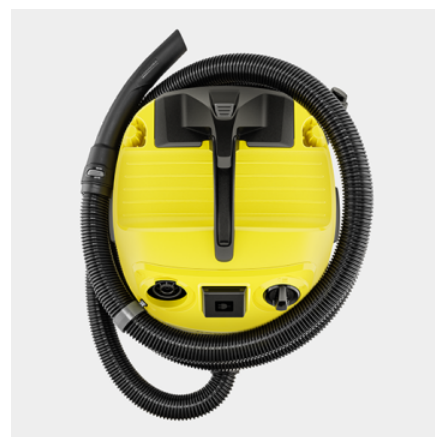

Uložení sací hadice na hlavě zařízení

- Tam, kde není možné vysávání, lze využít praktickou funkci fukaru.
- Intuitivní zabezpečovací mechanismy pro leváky i praváky.