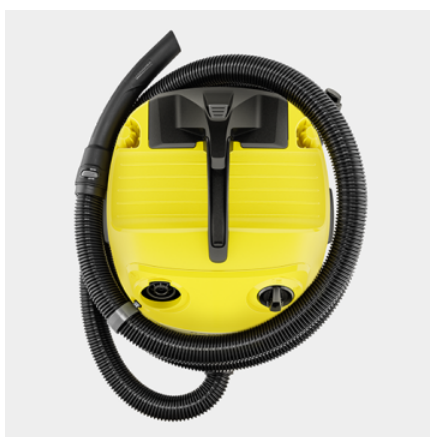

WD 4 S V-20/5/22

Mimořádně výkonný a energeticky úsporný mokro-suchý vysavač s 20l nádobou z nerezové oceli, praktickým plochým skládaným filtrem, 5m kabelem, 2,2m sací hadicí a funkcí foukání.

Číslo produktu

1.628-260.0

- Plochý skládaný filtr s patentovanou technologií vyjmutí filtru
- Praktické uložení příslušenství, včetně uložení hadice na hlavě přístroje
- Vliesový filtrační sáček

Technické údaje

EAN kód		4066529027887
Spotřeba energie	W	1000
Objem nádrže	l	20
Materiál nádrže		Ušlechtilá ocel
Barva		Hlava zařízení žlutý / Nárazník zařízení žlutý
Přípojovací kabel	m	5
Jmenovitý průměr - příslušenství	mm	35
Druh proudu	V / Hz	220 - 240 / 50 - 60
Hmotnost bez příslušenství	kg	7,2
Hmotnost včetně obalu	kg	10
Rozměry (D × Š × V)	mm	384 × 365 × 524

Vybavení

Sací hadice	m	2,2 / s ohnutou rukojetí / Plast
Odnímatelná rukojeť		■
Sací trubky	Kusy × m / mm	2 × 0,5 / 35 / Plast
Hubice pro vysávání mokrých/suchých nečistot		klipy
Štěrbínová hubice		■
Vliesový filtrační sáček	Kusy	1
Plochý skládaný filtr		ve vyjímatelné filtrační kazetě
Otočný spínač (Zap/Vyp)		■
Funkce fukaru		■
Parkovací poloha na rukojeti vysavače - pro rychlé uchycení bez přerušení práce		■
Uložení sací hadice na hlavě zařízení		■
Uložiště pro další příslušenství na hlavě zařízení		■
Uložný prostor pro drobné předměty		■
Hák na kabel		■
Parkovací poloha		■
Uložení příslušenství na přístroji		■
Ochrana proti nárazu		■
Vodící kolečka	Kusy	4

■ Obsaženo v objemu dodávky.

Patentovaná technika odnímání filtru

- Jednoduché a bleskové vyjmutí filtru vyklopením filtrační kazety - zcela bez kontaktu s nečistotami.
- Pro mokré a suché vysávání bez potřeby výměny filtru.