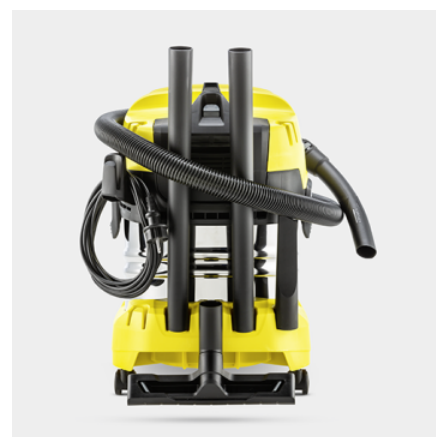

WD 4 S V-20/5/22

Mimořádně výkonný a energeticky úsporný mokro-suchý vysavač s 20l nádobou z nerezové oceli, praktickým plochým skládaným filtrem, 5m kabelem, 2,2m sací hadicí a funkcí foukání.

Číslo produktu

1.628-260.0

- Plochý skládaný filtr s patentovanou technologií vyjmutí filtru
- Praktické uložení příslušenství, včetně uložení hadice na hlavě přístroje
- Vliesový filtrační sáček

Technické údaje

EAN kód		4066529027887
Spotřeba energie	W	1000
Objem nádrže	l	20
Materiál nádrže		Ušlechtilá ocel
Barva		Hlava zařízení žlutý / Nárazník zařízení žlutý
Přípojovací kabel	m	5
Jmenovitý průměr - příslušenství	mm	35
Druh proudu	V / Hz	220 - 240 / 50 - 60
Hmotnost bez příslušenství	kg	7,2
Hmotnost včetně obalu	kg	10
Rozměry (D × Š × V)	mm	384 × 365 × 524

Vybavení

Sací hadice	m	2,2 / s ohnutou rukojetí / Plast
Odnímatelná rukojeť		■
Sací trubky	Kusy × m / mm	2 × 0,5 / 35 / Plast
Hubice pro vysávání mokrých/suchých nečistot		klipy
Štěrbínová hubice		■
Vliesový filtrační sáček	Kusy	1
Plochý skládaný filtr		ve vyjímatelné filtrační kazetě
Otočný spínač (Zap/Vyp)		■
Funkce fukaru		■
Parkovací poloha na rukojeti vysavače - pro rychlé uchycení bez přerušení práce		■
Uložení sací hadice na hlavě zařízení		■
Uložiště pro další příslušenství na hlavě zařízení		■
Uložný prostor pro drobné předměty		■
Hák na kabel		■
Parkovací poloha		■
Uložení příslušenství na přístroji		■
Ochrana proti nárazu		■
Vodící kolečka	Kusy	4

Uložení sací hadice na hlavě zařízení

- Tam, kde není možné vysávání, lze využít praktickou funkci fukaru.
- Intuitivní zabezpečovací mechanismy pro leváky i praváky.

Praktická úschova kabelů a příslušenství