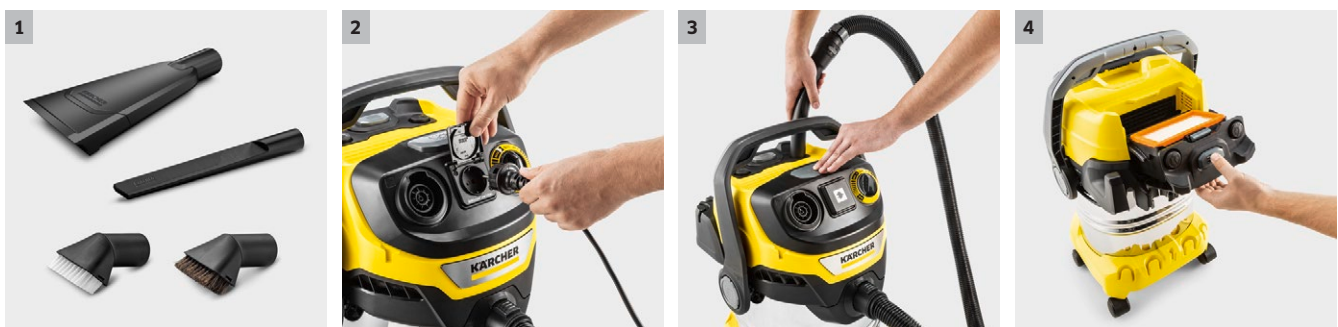

WD 5 P Car Exclusive

Pro důkladné čištění interiérů vozidel: Vysavač WD 5 P V-25/8/35 Car Exclusive na mokré a suché vysávání poskytuje vynikající sací výkon a přitom je energeticky úsporný.

1 Speciální příslušenství pro čištění interiérů automobilů

- Pro ty nejlepší výsledky čištění na citlivých površích, ve stísněných prostorech i na velkých plochách.
- Pro optimální odstranění nejen jemných ale i pevně ulpívajících nečistot.

2 Elektrická zásuvka se spínací a vypínací automatikou pro práci s elektronáradím

- Nečistoty při hoblování, řezání nebo broušení jsou odsávány přímo.
- Vysavač se automaticky zapne nebo vypne prostřednictvím elektrického nářadí.

3 Vynikající čištění filtru

- Silné impulzivní nárazy vzduchu přepraví stisknutím tlačítka nečistoty z filtru do nádrže na nečistoty.
- Sací výkon je rychle obnoven.

Vybavení

| | | | | |
|---|------------------|----------------------------------|--|---------------------------------|
| Sací hadice | m | 3,5 / s ohnutou rukojetí / Plast | Plochý skládaný filtr | ve vyjímatelné filtrační kazetě |
| Odnímatelná rukojeť | ■ | | Elektrická zásuvka se spínací automatickou | ■ |
| Sací trubky | Kusy x mm | 2 x 0,5 / 35 / Plast | Funkce čištění filtru | ■ |
| Hubice pro vysávání mokrých/suchých nečistot | | Přepínatelný | Otočný spínač (Zap/Vyp) | ■ |
| Spárová hubice | ■ | | Regulace výkonu | ■ |
| Adaptér pro připojení elektronářadí | ■ | | Funkce fukaru | ■ |
| Extra dlouhá spárová hubice (350 mm) | ■ | | Parkovací poloha na rukojeti vysavače - pro rychlé uchycení bez přerušení práce | ■ |
| Autohubice | ■ | | Uložení sací hadice na hlavě zařízení | ■ |
| Sací štětec s měkkými štětinami | ■ | | Úložný prostor pro drobné předměty | ■ |
| Sací štětec s tvrdými štětinami | ■ | | Komfortní držadlo 3 v 1 | ■ |
| Vliesový filtrační sáček | Kusy | 1 | Hák na kabel | ■ |