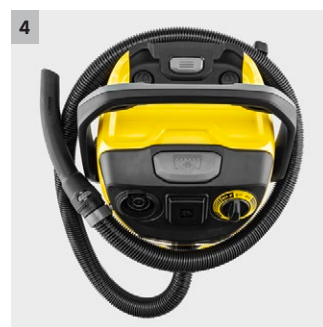

4 Uložení sací hadice na hlavě zařízení

- Sací hadici lze prostorově úsporně skládat zavěšením na hlavu přístroje.
- Intuitivní zabezpečovací mechanismy pro leváky i praváky.