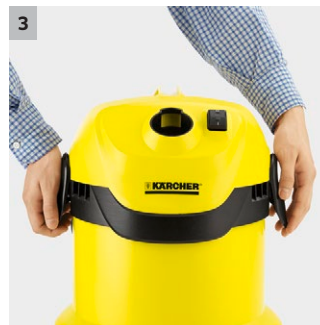

WD 2

Víceúčelový vysavač WD 2 s vysokým sacím výkonem, energeticky úsporný, s robustní a nárazuvzdornou plastovou nádrží o objemu 12 l, je ideálním základním zařízením.

1 Nově vyvinutá podlahová hubice

- Pro dosažení nejlepších výsledků čištění bez ohledu na to, zda se jedná o suchou nebo mokrou, jemnou nebo hrubou nečistotu.

2 Praktická úschova kabelů a příslušenství

- Praktické a bezpečné uložení sací hadice, připojovacího kabelu a příslušenství, které je úsporné na místo.

3 Uzavírací systém „Pull & Push“

- Pro snadné, rychlé a bezpečné otevírání a zavírání nádoby.

4 Ergonomicky tvarovaná rukojeť

- Umožňuje snadnou přepravu přístroje.

WD 2

- Kompaktní konstrukce
- Praktická úschova kabelů a příslušenství
- Plastová nádoba

Technické údaje

Objednací číslo	1.629-760.0	
EAN kód	4039784943568	
Skutečný sací výkon*	Air Watt	180
Spotřeba energie	W	1000
Objem nádrže	l	12
Materiál nádrže	Plast	
Jmenovitý průměr - příslušenství	mm	35
Připojovací kabel	m	4
Druh proudu	V / Hz	220-240 / 50-60
Hmotnost	kg	4,5
Rozměry (D x Š x V)	mm	369 × 337 × 430

Vybavení

Sací hadice	m / mm	1,9 / 35
Sací trubky	kusy / m / mm	2 × 0,5 / 35 / Plast
Hubice pro vysávání mokrých/suchých nečistot	Clips	
Pěnový filtr	■	
Papírový filtrační sáček	kusy	1
Spárová hubice	■	
Sací trubka na hrubé nečistoty	m / mm	-
Ochrana proti nárazu	■	
Uložení příslušenství	■	
Hák na kabel	■	