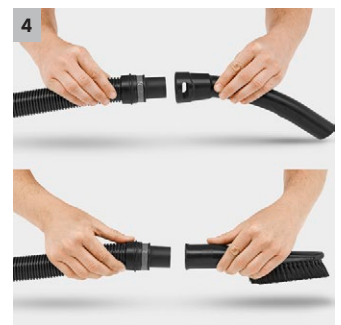

WD 3

Energeticky úsporný multifunkční vysavač WD 3 se super sací silou je vybaven plastovou nádrží o objemu 17 l, patronovým filtrem a novými doplňky.

1 Speciální patronový filtr

- Pro mokré a suché vysávání bez výměny filtru.

2 Nově vyvinutá podlahová hubice a sací hadice

- Pro dosažení nejlepších výsledků čištění bez ohledu na to, zda se jedná o suchou nebo mokrou, jemnou nebo hrubou nečistotu.
- Pro maximální pracovní pohodlí a flexibilitu při vysávání.

3 Nově vyvinutá podlahová hubice a sací hadice

- Pro dosažení nejlepších výsledků čištění bez ohledu na to, zda se jedná o suchou nebo mokrou, jemnou nebo hrubou nečistotu.
- Pro maximální pracovní pohodlí a flexibilitu při vysávání.

4 Odnímatelná rukojeť

- Nabízí možnost nasazení nejrůznějších hubic přímo na sací hadici.
- Pro nejjednodušší sání i ve stísněných podmínkách.

WD 3

- Nově vyvinuté příslušenství pro nejlepší výsledek čištění
- Praktická funkce fukaru
- Parkovací poloha