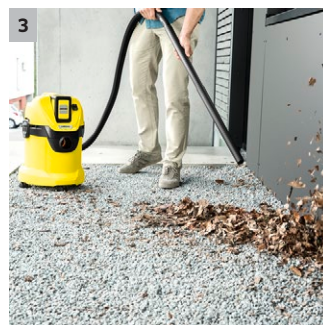

1 Výměnná baterie 36 V Battery Power

- Umožňuje práci nezávislou na elektrické síti a vytváří tak maximální svobodu pohybu.
- Real Time Technology s LCD bateriovým displejem: zbývající doba chodu, zbývající doba nabití baterie a kapacita baterie.

2 Speciální patronový filtr

- Pro mokré a suché vysávání bez výměny filtru.

3 Praktická funkce fukaru

- Všude tam, kde vysávání není možné, pomůže praktická funkce fukaru.
- Odstraňování nečistot bez námahy

4 Podlahová hubice a sací hadice

- Pro dosažení nejlepších výsledků čištění bez ohledu na to, zda se jedná o suchou nebo mokrou, jemnou nebo hrubou nečistotu.
- Pro maximální pracovní pohodlí a flexibilitu při vysávání.