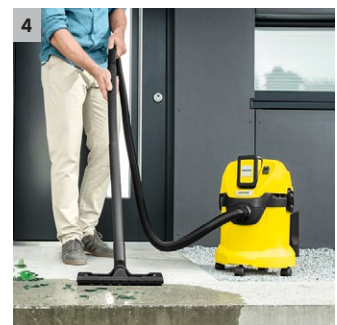

WD 3 bateriová verze

Okamžitě připravený: bateriový víceúčelový vysavač WD 3 Battery Set včetně baterie z bateriové platformy 36 V Battery Power pro všestranné používání na podlahách i pro ruční vysávání.

1 Výměnná baterie 36 V Battery Power

- Umožňuje práci nezávislou na elektrické síti a vytváří tak maximální svobodu pohybu.
- Real Time Technology s LCD bateriovým displejem: zbývající doba chodu, zbývající doba nabití baterie a kapacita baterie.