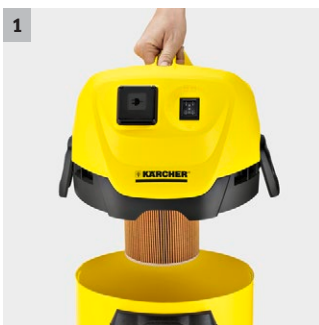

WD 3 P

Víceúčelový vysavač WD 3 P je opatřen plastovou nádrží o objemu 17 l a zásuvkou s ON/OFF automatikou. Příklad se vyznačuje vysokou sací silou a energetickou účinností.

1 Speciální patronový filtr

- Pro mokré a suché vysávání bez výměny filtru.

2 Nově vyvinutá podlahová hubice a sací hadice

- Pro dosažení nejlepších výsledků čištění bez ohledu na to, zda se jedná o suchou nebo mokrou, jemnou nebo hrubou nečistotu.
- Pro maximální pracovní pohodlí a flexibilitu při vysávání.

3 Odnímatelná rukojeť

- Nabízí možnost nasazení nejrůznějších hubic přímo na sací hadici.
- Pro nejjednodušší sání i ve stísněných podmínkách.

4 Zásuvka se spínací a vypínací automatikou pro práci s elektronářadím

- Nečistota - při hoblování, řezání nebo broušení - je přímo odsávána.
- Vysavač se automaticky zapne nebo vypne prostřednictvím elektrického nářadí.

WD 3 P

- Nově vyvinuté příslušenství pro nejlepší výsledek čištění
- Praktická funkce fukaru