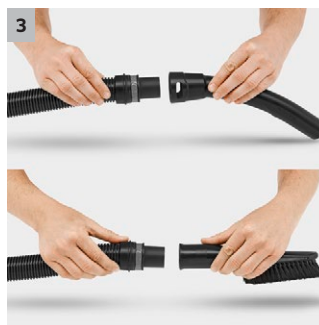

WD 3 P

Víceúčelový vysavač WD 3 P je opatřen plastovou nádrží o objemu 17 l a zásuvkou s ON/OFF automatikou. Příklad se vyznačuje vysokou sací silou a energetickou účinností.

1 Speciální patronový filtr

3 Odnímatelná rukojeť

- Nabízí možnost nasazení nejrůznějších hubic přímo na sací hadici.
- Pro nejjednodušší sání i ve stísněných podmínkách.

4 Zásuvka se spínací a vypínací automatikou pro práci s elektronářadím

- Nečistota - při hoblování, řezání nebo broušení - je přímo odsávána.
- Vysavač se automaticky zapne nebo vypne prostřednictvím elektrického nářadí.

WD 3 P

- Nově vyvinuté příslušenství pro nejlepší výsledek čištění
- Praktická funkce fukaru

Vybavení

Sací hadice	m / mm	2 / 35	Parkovací poloha	■
Odnímatelná rukojeť		■	Ochrana proti nárazu	■
Sací trubky	kusy / m / mm	2 x 0,5 / 35 / Plast	Uložení příslušenství	■
Hubice pro vysávání mokrých/suchých nečistot		Clips	Hák na kabel	■
Filtrační patrona		Standard		
Papírový filtrační sáček	kusy	1		
Spárová hubice		■		
Adaptér pro připojení elektronářadí		■		
Sací trubka na hrubé nečistoty	m / mm	-		
Spínač on/off automatika		■		
Funke fukaru		■		