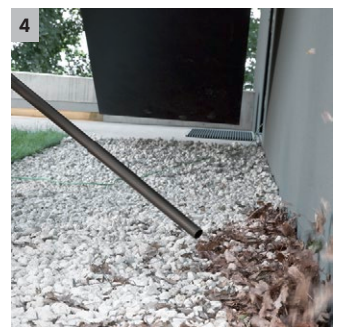

1 Speciální patronový filtr

- Pro mokré a suché vysávání bez výměny filtru.

2 Nově vyvinutá podlahová hubice a sací hadice

- Pro dosažení nejlepších výsledků čištění bez ohledu na to, zda se jedná o suchou nebo mokrou, jemnou nebo hrubou nečistotu.
- Pro maximální pracovní pohodlí a flexibilitu při vysávání.

3 Odnímatelná rukojeť

- Nabízí možnost nasazení nejrůznějších hubic přímo na sací hadici.
- Pro nejjednodušší sání i ve stísněných podmínkách.

4 Praktická funkce fukaru

- Všude tam, kde vysávání není možné, pomůže praktická funkce fukaru.
- Odstraňování nečistot bez námahy např. ze štěrkové plochy.

Vybavení

Sací hadice	m / mm	2 / 35	Ochrana proti nárazu	■
Odnímatelná rukojeť		■	Uložení příslušenství	■
Sací trubky	kusy / m / mm	2 × 0,5 / 35 / Plast	Hák na kabel	■
Hubice pro vysávání mokrých/suchých nečistot		Clips		
Filtrační patrona		Standard		
Papírový filtrační sáček	kusy	1		
Spárová hubice		■		
Sací trubka na hrubé nečistoty	m / mm	-		
Popelový filtr		■		
Funkce fukaru		■		
Parkovací poloha		■		