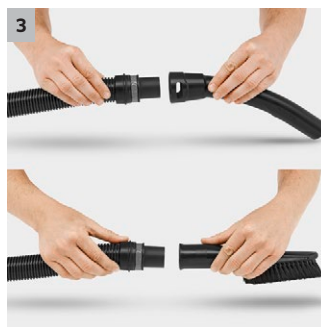

WD 3 Premium Fireplace kit

WD 3 Premium Fireplace Kit s filtrem na popel: energeticky úsporný základní vysavač, super vysoký sací výkon, stabilní nádrž z nekorodující ušlechtilé oceli o objemu 17 l, patronový filtr.

1 Speciální patronový filtr

- Pro mokré a suché vysávání bez výměny filtru.

2 Nově vyvinutá podlahová hubice a sací hadice

- Pro dosažení nejlepších výsledků čištění bez ohledu na to, zda se jedná o suchou nebo mokrou, jemnou nebo hrubou nečistotu.
- Pro maximální pracovní pohodlí a flexibilitu při vysávání.

3 Odnímatelná rukojeť

- Nabízí možnost nasazení nejrůznějších hubic přímo na sací hadici.
- Pro nejjednodušší sání i ve stísněných podmínkách.

4 Praktická funkce fukaru

- Všude tam, kde vysávání není možné, pomůže praktická funkce fukaru.
- Odstraňování nečistot bez námahy např. ze štěrkové plochy.

Vybavení

Sací hadice	m / mm	2 / 35	Ochrana proti nárazu	■
Odnímatelná rukojeť		■	Uložení příslušenství	■
Sací trubky	kusy / m / mm	2 × 0,5 / 35 / Plast	Hák na kabel	■
Hubice pro vysávání mokrých/suchých nečistot		Clips		
Filtrační patrona		Standard		
Papírový filtrační sáček	kusy	1		
Spárová hubice		■		
Sací trubka na hrubé nečistoty	m / mm	-		
Popelový filtr		■		
Funkce fukaru		■		
Parkovací poloha		■		