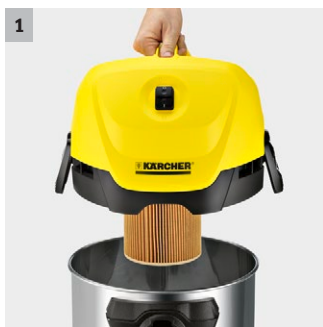

WD 3 Premium

Víceúčelový a energeticky úsporný vysavač WD 3 Premium se super sací silou, s robustní a z nekorodující ušlechtilé oceli vyrobenou nádrží o objemu 17 l, patronovým filtrem a novými doplňky.

1 Speciální patronový filtr

- Pro mokré a suché vysávání bez výměny filtru.

2 Nově vyvinutá podlahová hubice a sací hadice

- Pro dosažení nejlepších výsledků čištění bez ohledu na to, zda se jedná o suchou nebo mokrou, jemnou nebo hrubou nečistotu.
- Pro maximální pracovní pohodlí a flexibilitu při vysávání.

3 Odnímatelná rukojeť

- Nabízí možnost nasazení nejrůznějších hubic přímo na sací hadici.
- Pro nejjednodušší sání i ve stísněných podmínkách.

4 Praktická funkce fukaru

- Všude tam, kde vysávání není možné, pomůže praktická funkce fukaru.
- Odstraňování nečistot bez námahy např. ze štěrkové plochy.

WD 3 Premium

- Nově vyvinuté příslušenství pro nejlepší výsledek čištění
- Praktická funkce fukaru
- Nádoba z ušlechtilé oceli

Technické údaje

Objednací číslo	1.629-840.0	
EAN kód	4039784943544	
Skutečný sací výkon*	Air Watt	200
Spotřeba energie	W	1000
Objem nádrže	l	17
Materiál nádrže	Ušlechtilá ocel	
Jmenovitý průměr - příslušenství	mm	35
Připojovací kabel	m	4
Druh proudu	V / Hz	220-240 / 50-60
Hmotnost	kg	5,8
Rozměry (D x Š x V)	mm	388 × 340 × 525