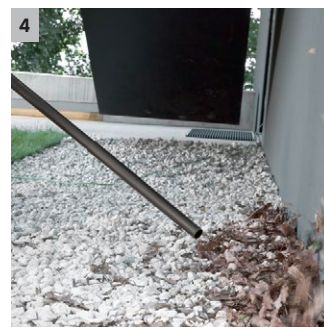

1 Speciální patronový filtr

- Pro mokré a suché vysávání bez výměny filtru.

2 Nově vyvinutá podlahová hubice a sací hadice

- Pro dosažení nejlepších výsledků čištění bez ohledu na to, zda se jedná o suchou nebo mokrou, jemnou nebo hrubou nečistotu.
- Pro maximální pracovní pohodlí a flexibilitu při vysávání.

3 Odnímatelná rukojeť

- Nabízí možnost nasazení nejrůznějších hubic přímo na sací hadici.
- Pro nejjednodušší sání i ve stísněných podmínkách.

4 Praktická funkce fukaru

- Všude tam, kde vysávání není možné, pomůže praktická funkce fukaru.
- Odstraňování nečistot bez námahy např. ze štěrkové plochy.

Vybavení

Sací hadice	m / mm	2 / 35	Uložení příslušenství	■
Odnímatelná rukojeť		■	Hák na kabel	■
Sací trubky	kusy / m / mm	2 × 0,5 / 35 / Plast		
Hubice pro vysávání mokrých/suchých nečistot		Clips		
Filtrační patrona		Standard		
Papírový filtrační sáček	kusy	1		
Spárová hubice		■		
Sací trubka na hrubé nečistoty	m / mm	-		
Funkce fukaru		■		
Parkovací poloha		■		
Ochrana proti nárazu		■		