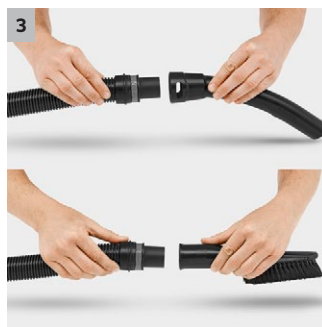

WD 3 Premium

Víceúčelový a energeticky úsporný vysavač WD 3 Premium se super sací silou, s robustní a z nekorodující ušlechtilé oceli vyrobenou nádrží o objemu 17 l, patronovým filtrem a novými doplňky.

1 Speciální patronový filtr

- Pro mokré a suché vysávání bez výměny filtru.

2 Nově vyvinutá podlahová hubice a sací hadice

- Pro dosažení nejlepších výsledků čištění bez ohledu na to, zda se jedná o suchou nebo mokrou, jemnou nebo hrubou nečistotu.
- Pro maximální pracovní pohodlí a flexibilitu při vysávání.

3 Odnímatelná rukojeť

- Nabízí možnost nasazení nejrůznějších hubic přímo na sací hadici.
- Pro nejjednodušší sání i ve stísněných podmínkách.

4 Praktická funkce fukaru

- Všude tam, kde vysávání není možné, pomůže praktická funkce fukaru.
- Odstraňování nečistot bez námahy např. ze štěrkové plochy.

Vybavení

Sací hadice	m / mm	2 / 35	Uložení příslušenství	■
Odnímatelná rukojeť		■	Hák na kabel	■
Sací trubky	kusy / m / mm	2 × 0,5 / 35 / Plast		
Hubice pro vysávání mokrých/suchých nečistot		Clips		
Filtrační patrona		Standard		
Papírový filtrační sáček	kusy	1		
Spárová hubice		■		
Sací trubka na hrubé nečistoty	m / mm	-		
Funkce fukaru		■		
Parkovací poloha		■		
Ochrana proti nárazu		■		