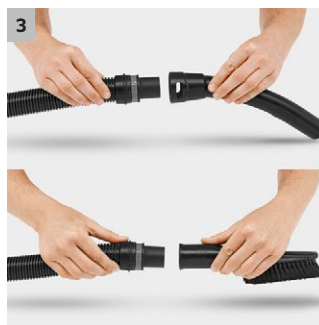

1

1 Patentovaná technika odnímání filtru

- Jednoduché a bleskové vyjmutí filtru vyklopením filtrační kazety - zcela bez kontaktu s nečistotami.
- Pro mokré a suché vysávání bez výměny filtru.

2

2 Nově vyvinutá podlahová hubice a sací hadice

- Pro dosažení nejlepších výsledků čištění bez ohledu na to, zda se jedná o suchou nebo mokrou, jemnou nebo hrubou nečistotu.
- Pro maximální pracovní pohodlí a flexibilitu při vysávání.

3

3 Odnímatelná rukojeť

- Nabízí možnost nasazení nejrůznějších hubic přímo na sací hadici.
- Pro nejjednodušší sání i ve stísněných podmínkách.

4

4 Vynikající čištění filtru

- Silné impulzivní nárazy vzduchu přepraví stisknutím tlačítka nečistoty z filtru do nádrže na nečistoty.
- Sací výkon je rychle obnoven.

Vybavení

Sací hadice	m / mm	2,2 / 35	Parkovací poloha	■
Odmíatelná rukojeť s ochranou proti elektrostát. náboji	■		Komfortní držadlo 3 v 1	■
Sací trubky	kusy / m / mm	2 x 0,5 / 35 / Plast	Ochrana proti nárazu	■
Plochý skládaný filtr		ve vyjímatelné filtrační kazetě	Uložení příslušenství	■
Vlísavý filtrační sáček	kusy	1	Hák na kabel	■
Spárová hubice	■		Úložný prostor pro drobné předměty	■
Sací hadice na hrubé nečistoty	m / mm	1,7 / 45		
Sací trubka na hrubé nečistoty	kusy / m / mm	2 x 0,5 / 45 / Plast / -		
Hubice na hrubé nečistoty	■			
Funkce čištění filtru	■			
Funkce fukaru	■			