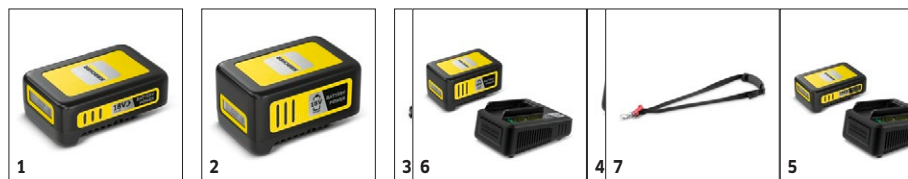

WRE 18-55 BATTERY SET 1.445-245.0

KÄRCHER

		Objednáací číslo					Cena	
Baterie								
Baterie 18V / 2,5Ah	1	2.445-034.0					18V / 2,5 Ah výměnná baterie s inovativní technologií Real Time Technology s LCD displejem a zobrazením stavu baterie. Vhodné k využití ve všech zařízeních s bateriovou platformou Kärcher 18 V.	■
Baterie 18V / 5,0 Ah	2	2.445-035.0					18V / 5,0 Ah výměnná baterie s inovativní technologií Real Time Technology s LCD displejem a zobrazením stavu baterie. Vhodné k využití ve všech zařízeních s bateriovou platformou Kärcher 18 V.	□
Odstraňovač trávy, plevelů								
Štětinový kartáč	3	2.445-243.0					Náhradní štětínový kartáč vyrobený z nylonu pro snadné odstranění plevelů, vhodný pro ergonomické odstraňovače plevelů WRE 18-55 a WRE 4 od společnosti Kärcher.	■
Nabíječky								
Rychlonabíječka 18 V	4	2.445-032.0					Rychlonabíječka nabije Kärcher baterii 18 V / 2,5 Ah na 80 % kapacity za pouhých 44 minut. Lze ji použít na všechny baterie Kärcher s 18 V platformou.	□
Starterkit Baterie a nabíječka								
Starter kit Battery Power 18/25	5	2.445-062.0					Starter Kit Battery Power 18/25 vč. vyměnitelné baterie 18 V / 2,5 Ah Battery Power s inovativní Real Time Technology a 18V rychlonabíječkou. Pro všechna zařízení na platformě Kärcher 18 V.	□
Starter kit Battery Power 18/50	6	2.445-063.0					Vč. vyměnitelné baterie 18 V / 5,0 Ah Battery Power a 18V rychlonabíječky; Starter Kit Battery Power 18/50 pro použití ve všech zařízeních bateriové platformy Kärcher 18 V.	□
Příslušenství - Zahradní nářadí obecně								
Ramenní popruh	7	2.445-242.0					Odlehčete svůj náklad pohodlným a ergonomickým ramenním popruhem, což vám umožní pracovat po dlouhou dobu bez únavy. Kompatibilní s mnoha zahradními nástroji poháněnými bateriemi Kärcher.	□

■ Obsaženo v objemu dodávky. □ Volitelné příslušenství