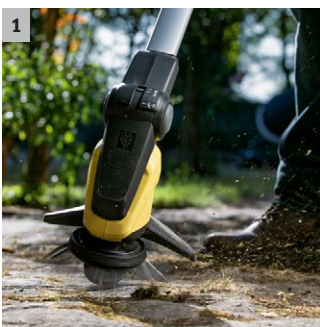

WRE 18-55 Battery

Bateriový odstraňovač plevelu WRE 18-55 Battery umožňuje odstranění mechu a plevelu na tvrdém povrchu. Ideální pro cesty, terasy a vchody. Baterie není součástí dodávky.

MISSING
PICTURE:
RE: D:\
IM0082856

1 Inovativní nylonový kartáč

- Speciálně seřízené nylonové štětiny a vysoká rychlost otáčení kartáčem pro povrchové odstranění suchého mechu a plevelů.

2 Asistence blízkosti

- 360° rotační polokoule podporuje optimální pracovní polohu bez námahy.

3 Výměna štětín bez použití nářadí

- Pro snadnou výměnu opotřebovaného ostří.

4 Výkyvná čistící hlava

- Úhly lze individuálně nastavit tak, aby vyhovovaly různým situacím čištění a uživatelům různých výšek.