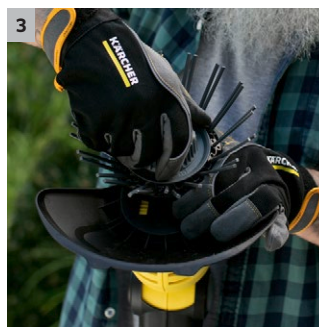

WRE 18-55 Battery

Bateriový odstraňovač plevelu WRE 18-55 Battery umožňuje odstranění mechu a plevelu na tvrdém povrchu. Ideální pro cesty, terasy a vchody. Baterie není součástí dodávky.

MISSING
PICTURE:
RE: D:\
IM0082856

1 Inovativní nylonový kartáč

- Speciálně seřízené nylonové štětiny a vysoká rychlost otáčení kartáčem pro povrchové odstranění suchého mechu a plevelů.

2 Asistence blízkosti

- 360° rotační polokoule podporuje optimální pracovní polohu bez námahy.

3 Výměna štětín bez použití nářadí

- Pro snadnou výměnu opotřebovaného ostří.

4 Výkyvná čistící hlava

- Úhly lze individuálně nastavit tak, aby vyhovovaly různým situacím čištění a uživatelům různých výšek.

Vybavení

Svazek štětín	■
Ochrana proti postřikání	■
Parkovací poloha	■
Hliníková teleskopická tyč	■
Závěsné oko	■
Bezpečnostní vypínač	■
■ Obsaženo v objemu dodávky.	

WRE 18-55 BATTERY

1.445-244.0

KÄRCHER