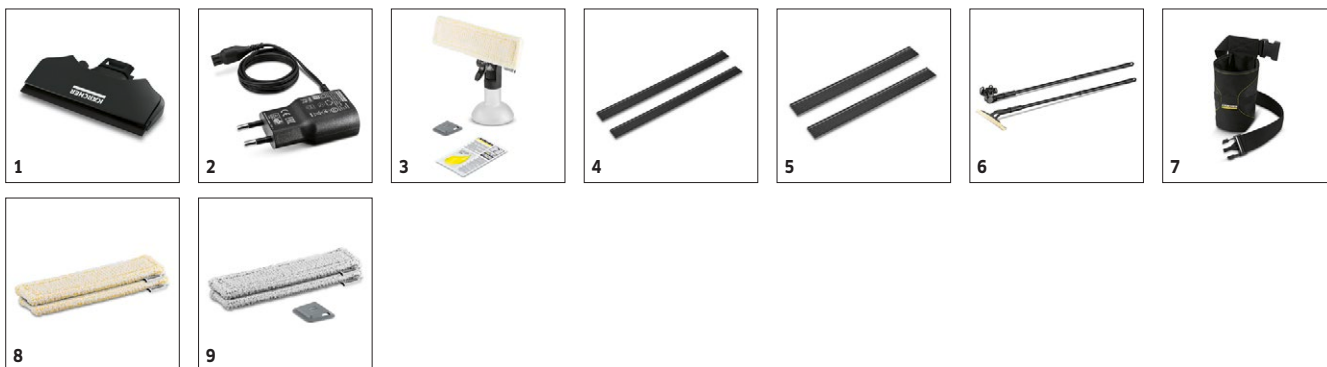

WV 2 PREMIUM 1.633-216.0

KÄRCHER

		Objednáací číslo	Menge					Cena	
Trysky									
Odsávací hubice 170 mm	1	2.633-112.0	1 kusy					170 mm široká odsávací hubice pro WV2 a WV 5. Výborně se hodí pro dělená nebo menší okna.	☒
Sítový díl									
WV sítový díl	2	2.633-107.0	1 kusy					Náhradní sítový díl EU pro okenní stěrku Kärcher.	☒
Postřikovací láhve									
Sada láhve s rozprašovačem Extra	3	2.633-129.0	1 kusy					Nová sada s láhví s rozprašovačem Extra včetně potahu z mikrovláken s upevněním na suché zipy, širokou a úzkou hubicí, škrabkou na hrubé nečistoty a 20 ml čistícího prostředku na okna.	☒
Stěrky									
Stěrka, široká	4	2.633-005.0	2 kusy					K výměně stěrek u bateriových čističů oken. Pro dokonalou čistotu na každém hladkém povrchu - bez škapávající vody.	☐
Stěrka, úzká	5	2.633-104.0	2 kusy						☐
Prodloužení									
Prodlužovací sada WV / KV	6	2.633-144.0	1 kusy					S teleskopickou prodlužovací sadou pro akustěrku a vibrační bateriový čistič můžete čistit i velmi vysoká okna. Možnost vytažení od 0,6 do 1,5 metru délky.	☐
Kapsa na boky									
Kapsa na boky WV	7	2.633-006.0	1 kusy					Praktická kapsa na boky k uložení čističe oken a rozprašovače.	☐
Potahy na stírání									
WV potah z mikrovlákna Indoor	8	2.633-130.0	2 kusy					Potah z mikrovláken Indoor s páskami na suchý zip pro optimální odstranění nečistot láhví s rozprašovačem bateriového čističe WV na každém hladkém povrchu.	☐
WV mikrovláknový potah Outdoor	9	2.633-131.0	2 kusy					Ideální pro venkovní okna: Potah z mikrovláken Outdoor s upevněním na suché zipy a mimořádně abrazivními vlákny včetně škrabky na ulpívající nečistoty.	☐

■ Obsaženo v objemu dodávky. □