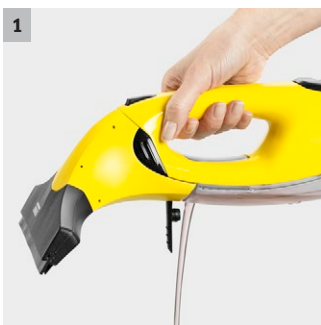

WV 2 Plus

Komfortní manipulace, žádná stékající voda díky odsávání a vysoká úspora času – s originální sadou aku okenní vysavač (okenní stěrka) od Kärcher budou okna v mžiku zářivě čistá bez šmouh.

1 Rychlé vyprázdnění

- Nádrž na špinavou vodu lze v případě potřeby kdykoli jednoduše a rychle vyprázdnit.

2 Výměnná sací hubice

- Podle velikosti čištěné plochy lze nasadit jak malou, tak i velkou sací hubici

3 LED ukazatel v zorném poli

- Snadná kontrola stavu nabití baterie: LED kontrolka, která je integrovaná ve spínači, včas hlásí, kdy je čistič oken nutno nabít.

4 Lehký a tichý

- Nízká hmotnost a nízká hlučnost umožňují ještě komfortnější čištění oken.