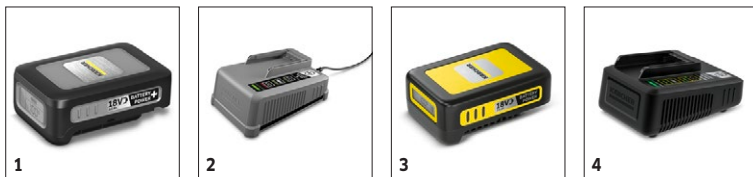

Vybavení

Varianta	Baterie a nabíječka jsou součástí balení	
Systém dvou nádrží	■	
Válcové kartáče	■	

■ Obsaženo v objemu dodávky.

BR 30/1 C BP PACK

1.783-050.0

KÄRCHER

		Číslo produktu						Cena	
Baterie									
Baterie Power+ 18/30	1	2.445-042.0						Baterie Power +18/30 - velmi výkonná lithium-iontová baterie 18 V s kapacitou 3,0 Ah pro dlouhodobou dobu provozu. S inovativní Real Time Technology, LCD displejem a ochranou IPX5.	■
Nabíječky									
Rychlonabíječka 18 V	2	2.445-044.0						Rychlonabíječka pro napájení Battery Power + 18 V s LED displejem zobrazující provozní stav zaručuje velmi krátkou dobu nabíjení a nízkou spotřebu energie. Lze namontovat na zeď.	■
Baterie									
Baterie 18V / 2,5Ah	3	2.445-034.0						18V / 2,5 Ah výměnná baterie s inovativní technologií Real Time Technology s LCD displejem a zobrazením stavu baterie. Vhodné k využití ve všech zařízeních s bateriovou platformou Kärcher 18 V.	□
Nabíječky									
Rychlonabíječka 18 V	4	2.445-032.0						Rychlonabíječka nabíje Kärcher baterii 18 V / 2,5 Ah na 80 % kapacity za pouhých 44 minut. Lze ji použít na všechny baterie Kärcher s 18 V platformou.	□