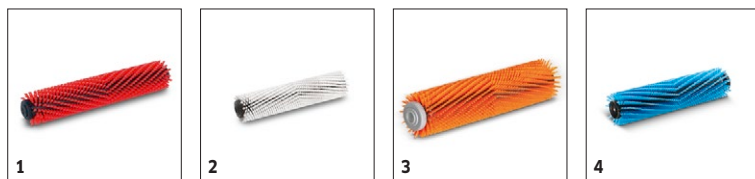

BR 30/4 C BP PACK *EU

1.783-228.0

KÄRCHER

		Objednáací číslo	Tvrdost / typ kartáče	Délka	Barva	Množství	Cena	
Válcové kartáče								
Válcový kartáč	1	4.762-005.0	střední	300 mm	červený	1 kusy		Červený standardní válcový kartáč pro údržbové čištění. ☒
	2	4.762-452.0	měkký	300 mm	bílý	1 kusy		Bílý válcový kartáč pro čištění citlivých podlahových krytin. ☐
	3	4.762-484.0	vysoký-nízký	300 mm	oranžový	1 kusy		Oranžový válcový kartáč s velmi nízkou strukturou pro obzvláště účinné čištění strukturovaných podlahových krytin. ☐
	4	4.762-499.0	měkký	300 mm	modrý	1 kusy		K čištění koberců. ☐

☒ Obsaženo v objemu dodávky. ☐ Volitelné příslušenství