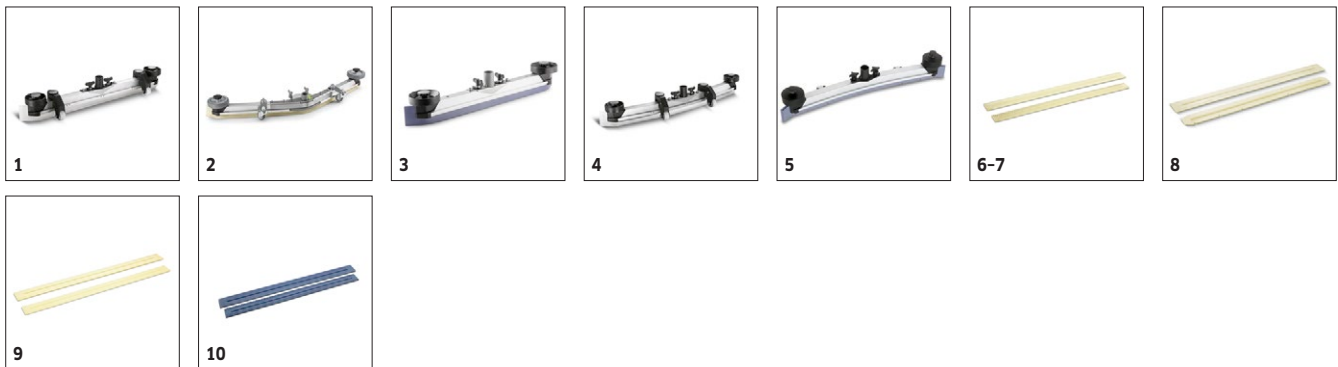

BD 43/25 C BP

1.515-400.0

KÄRCHER

		Objednáací číslo	Délka	Barva					
Sací lišta kompletní									
Sací lišta	1	4.777-401.0	850 mm	průhledný	1 kusy				☐
Sací lišta V	2	4.777-079.0	900 mm	průhledný	1 kusy				☐
Sací lišta	3	4.777-406.0	850 mm	modrý	1 kusy				☐
	4	4.777-411.0	850 mm	průhledný	1 kusy				☐
	5	4.777-416.0	850 mm	modrý	1 kusy				☐
Sací stěrky pro sací lištu									
Sací stěrky pro V-sací lištu	6	6.273-023.0	1010 mm	průhledný	2 parts				☐
Sací stěrky	7	6.273-207.0	890 mm	průhledný	2 parts				☐
	8	6.273-229.0	890 mm	průhledný	2 parts				☐
	9	6.273-290.0	890 mm	průhledný	2 parts				☐
	10	6.273-213.0	890 mm	modrý	2 parts				☐

■ Obsaženo v objemu dodávky. ☐