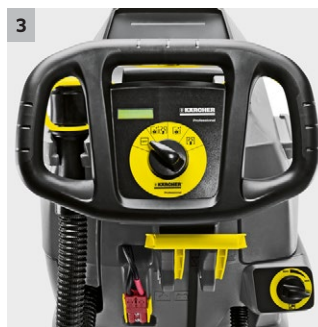

3 Jednoduchá obsluha díky panelu EASY-Operation

- Samovysvětlující symboly a přehledné obslužné pole.
- Jednoduché zacházení se strojem díky sníženému počtu obslužných prvků, které jsou žlutě kódovány.