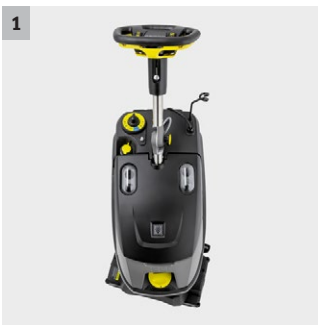

BRC 40/22 C

Kompaktní automatický stroj na čištění koberců BRC 40/22 C pro ekonomické a rychlé základní nebo průběžné čištění kobercových ploch mezi 250 a 1000 m².

1 O 200° otočná čistící hlava

- Kobercový válcový kartáč podporuje důkladné čištění.
- Mimořádně snadná manévrovatelnost i na zastavěných plochách.